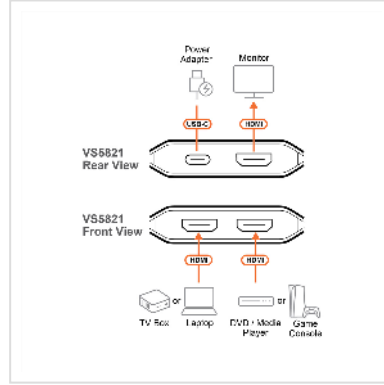

ATEN VS5821 2-Port 8K HDMI Switch

Artikelnummer	14.01.7585
Hersteller	ATEN
Hersteller-Art.-Nr.	VS5821
EAN (Einzelstück)	4711581521575

Ihr bevorzugter HDMI-Switch für modernes Gaming, persönliche Unterhaltung und professionelle AV-Anwendungen.