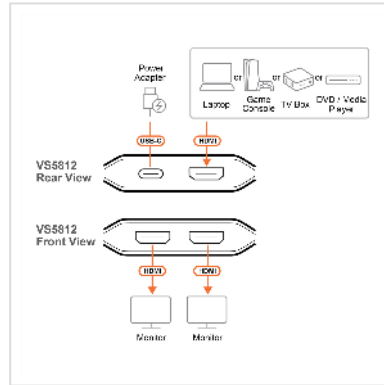

ATEN VS5812 2-Port 8K HDMI Splitter

Artikelnummer	14.01.7584
Hersteller	ATEN
Hersteller-Art.-Nr.	VS5812
EAN (Einzelstück)	4711581521582

Ihr HDMI-Splitter für Heimkino, Gaming und professionelle AV-Anwendungen.

Der VS5812 ist ein 2-Port-8K-HDMI-Splitter, der entwickelt wurde, um modernste visuelle Leistung von einer einzigen Quelle auf zwei Bildschirme zu übertragen.

Der VS5812 ist kompakt, robust und mühelos einzurichten und damit die perfekte Wahl für Premium-Heimkinos, High-End-Gaming-Setups, professionelle Studios und kommerzielle AV-Umgebungen, die kompromisslose 8K-Leistung erfordern.