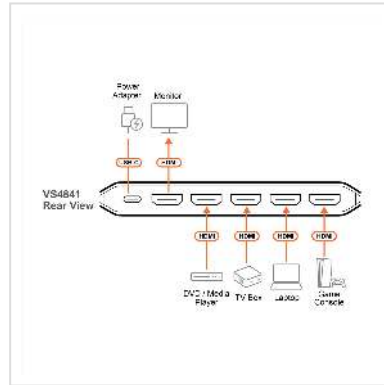

# ATEN VS4841 4-Port True 4K HDMI Switch

<b>Artikelnummer</b>	14.01.7583
<b>Hersteller</b>	ATEN
<b>Hersteller-Art.-Nr.</b>	VS4841
<b>EAN (Einzelstück)</b>	4711581521599

## Ihr zuverlässiger HDMI-Switch für Home Entertainment, professionelle AV-Anwendungen und effizientes Quellenmanagement.

Verbessern Sie Ihr Home Entertainment oder Ihre professionelle AV-Ausstattung mit dem VS4841 – einem 4-Port-HDMI-Switch, mit dem Sie mit nur einem einfachen Tastendruck sofort zwischen vier Videoquellen auf einem einzigen Bildschirm umschalten können. Mit RapidSync™ liefert der VS4841 atemberaubende True 4K-Bilder, beseitigt Kabelsalat, ermöglicht schnelles Umschalten zwischen AV-Quellen und sorgt für ein müheloses und beeindruckendes Seherlebnis.

### Technische Daten

Hersteller	ATEN
Produktgruppe	Splitter und Selektoren
Produkttyp	HDMI-Video-Switch
Farbe	schwarz
Lieferumfang	1x VS4841, USB Power Cable Type-C to Type-A, IR Remote Controller
Schnittstelle	HDMI
Eingänge	4
Ausgänge	1
Max. Distanz	3 m
Eingänge Video	4 x HDMI Buchse
Ausgang Video	1 x HDMI Buchse
Max. Auflösung (nom.)	3840 x 2160 @ 60Hz (4:4:4)
Max. Auflösung	3840 x 2160 @30Hz (4K, Full HD)
Höhe	1.52 cm
Breite	5.65 cm
Tiefe	14.5 cm
Gewicht	77 g
Verpackungshöhe	0 mm
Verpackungsbreite	0 mm
Verpackungstiefe	0 mm
Paketgewicht	0 kg