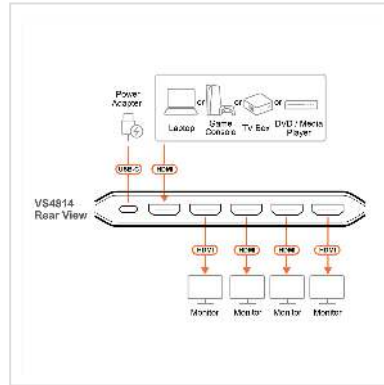

ATEN VS4814 4-Port True 4K HDMI Splitter

Artikelnummer	14.01.7582
Hersteller	ATEN
Hersteller-Art.-Nr.	VS4814
EAN (Einzelstück)	4711581521605

Beeindruckende True 4K-Grafik - Stabile, zuverlässige Dual-Bildschirm-Ausgabe. Ihr HDMI-Splitter für Home Entertainment, gewerbliche und professionelle AV-Anwendungen.

Der VS4814 ist ein 4-Port-True-4K-HDMI-Splitter, der für die höchsten Anforderungen moderner Anwendungen der digitalen Beschilderung und der kommerziellen Bildschirme entwickelt wurde.

Mit EDID Sync™ liefert er bis zu vier simultane Videostreams von einer einzigen HDMI-Quelle und gewährleistet jederzeit eine hervorragende Bildqualität gemäß HDMI und HDCP 2.2. Mit Unterstützung für HDR10+, 3D-Formate und Deep Color bietet der VS4814 einen satteren Kontrast und ein breiteres Farbspektrum für ein wirklich beeindruckendes Seherlebnis.

Technische Daten

Hersteller	ATEN
Produktgruppe	Splitter und Selektoren
Produkttyp	HDMI-Video-Splitter
Farbe	schwarz
Lieferumfang	1x VS4818, USB Power Cable Type-C to Type-A
Schnittstelle	HDMI
Eingänge	1
Ausgänge	4
Max. Distanz	3 m
Eingänge Video	1x HDMI Buchse
Ausgang Video	4x HDMI Buchse
Max. Auflösung (nom.)	3840 x 2160 @ 60Hz (4:4:4)
Max. Auflösung	3840 x 2160 @30Hz (4K, Full HD)
Höhe	1.52 cm
Breite	5.65 cm
Tiefe	14.5 cm
Gewicht	102 g
Verpackungshöhe	0 mm
Verpackungsbreite	0 mm
Verpackungstiefe	0 mm
Paketgewicht	0 kg