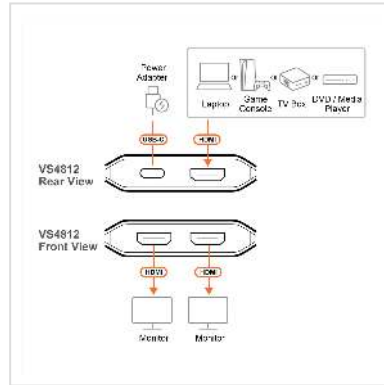

ATEN VS4812 2-Port True 4K HDMI Splitter

| | |
|----------------------------|---------------|
| Artikelnummer | 14.01.7581 |
| Hersteller | ATEN |
| Hersteller-Art.-Nr. | VS4812 |
| EAN (Einzelstück) | 4711581521612 |