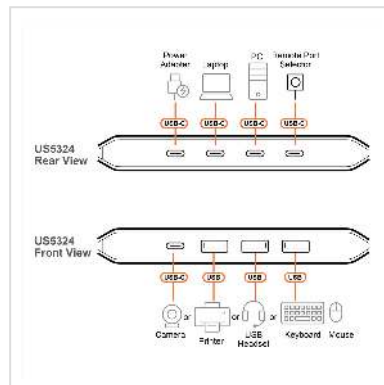

ATEN US5324 2x4-Port USB Sharing Switch USB 3.2 Gen 1 Peripheral Sharing Switch

Artikelnummer	14.01.7580
Hersteller	ATEN
Hersteller-Art.-Nr.	US5324
EAN (Einzelstück)	4711581521452

Ermöglicht die geteilte Nutzung von vier USB-Peripheriegeräten mit rasanten 5 Gbit/s zwischen einem USB-Typ-A-Host und einem USB-Typ-C-Host - einfach per Knopfdruck oder über den Fernbedienungs-Port-Wahlschalter.

Technische Daten

Hersteller	ATEN
Produktgruppe	Switchboxen
Produkttyp	Switchbox, automatisch
Farbe	schwarz
Lieferumfang	1 x US5324 1 x USB-Typ-C Kabel 1 x USB-Typ-C zu Type-A Kabel 1 x Remote Port Selector
Eingang: Anschlüsse	3 x USB Typ A; 1 x USB Typ C
Ausgang: Anschlüsse	2 x USB Typ C
Schaltung über Software	ja
USB Standard	USB 3.2 Gen 1 SuperSpeed 5 Gbit/s (USB 3.1 Gen 1, USB 3.0)
Material (Gehäuse)	Kunststoff
Netzteil benötigt	nein
Höhe	15.2 mm
Breite	56.5 mm
Tiefe	145 mm
Gewicht	77 g
Verpackungshöhe	0 mm
Verpackungsbreite	0 mm
Verpackungstiefe	0 mm
Paketgewicht	0 kg