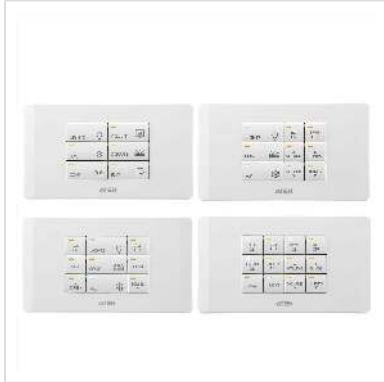

ATEN VK112EUTTK 12-Tasten Keypad

Artikelnummer	14.01.7379
Hersteller	ATEN
Hersteller-Art.-Nr.	VK112EUTTK
EAN (Einzelstück)	4710469343131

Das VK112EU ist ein individuell anpassbares 12-Tasten Keypad

Das VK112EU ist ein individuell anpassbares 12-Tasten Keypad für die Verwendung mit dem ATEN Kontrollsystem. Das Keypad bietet eine Schnittstelle zur Steuerung von Geräten in einem Raum von einer an einer Wand montieren Standard Frontplatte aus.

Das flexible 2-Gang Keypad lässt sich in 125 verschiedenen Kombinationen von 6 bis 12 Tasten zusammenstecken, die so einfach wie Lego zusammenschnappen. Wenn Sie die VK2200 / VK1200 / VK2100A / VK1100A Control Box oder das VK0100 / VK0200 Steuerpad über ein LAN anschließen, können Sie mit der VK6000 Software mühelos die gewünschte Steuerung jedes angeschlossenen Geräts über die Tastatur konfigurieren.

Mit den sofort einsatzbereiten Tasten haben Sie die sofortige und intelligente Steuerung der Anlagen über ein Keypad oder Keypads, die jedes beliebige Gerät im Raum verwalten können. Das VK112EU ist eine preisgünstige Lösung, die sich hervorragend als primäre Schnittstelle in Besprechungsräumen oder als sekundäre Gerätesteuerung in Klassenzimmern und Konferenzzentren eignet.

- Keypad - stellt die Verbindung zum ATEN Kontrollsystem her
- Vollständig anpassbar mit 125 Layout-Kombinationen von 6 bis 12 Tasten
- System LED-Anzeigen zur schnellen Kontrolle des Verbindungsstatus
- Zweifarbige Tasten-LEDs für klare Anzeige und Sichtbarkeit in dunkler Umgebung
- Einfache ID-Kopplung mit Kontrollbox für Ethernet-Kommunikation
- Bis zu 8 Keypads an einer Kontrollbox für zukünftige Skalierbarkeit
- Vielseitige Modi unterstützen flexible Verhaltenseinstellungen für jede Taste
- Intuitive Web GUI für einfache Keypad Konfiguration
- Zwei Netzteile mit Power over Ethernet (PoE) und Gleichstromversorgung