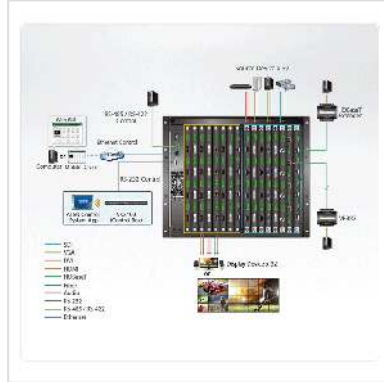

# ATEN VM3250 32x32 Digital Modularer Matrix Switch

<b>Artikelnummer</b>	14.01.7162
<b>Hersteller</b>	ATEN
<b>Hersteller-Art.-Nr.</b>	VM3250
<b>EAN (Einzelstück)</b>	4719264649592

## **32 x 32 Modular Matrix Switch Gen 2 - Verbindet jede der 32 Videoquellen mit einem von 32 Anzeigen in Kombination mit ATEN Modular Matrix Lösungen; Unterstützt True 4K Auflösungen**

Der VM3250 Modular Matrix Switch Gen 2 bietet einen erweiterten Zugang und Echtzeitsteuerung mehrerer lokaler und Remote A/V Eingangsgeräte und Anzeigen von einem einzelnen Gehäuse. Der VM3250 ermöglicht Anwendern den unabhängigen Wechsel und das Durchleiten von Video und/oder Audioinhalten an verschiedene Monitore, Anzeigen, Projektoren und/oder Lautsprecher über die Tasten an der Vorderseite. Ein integrierter Skalierer enkodiert das Videoformat für einen nahtlosen Wechsel in Echtzeit. Das LCD an der Vorderseite gibt einen schnellen Überblick über die aktiven Anschlussverbindungen. Der Switch verfügt auch über eine Option zur Auswahl eines EDID Modus, welcher die beste Auflösung über verschiedene Monitore bietet.

- Verbindet jede der 32 Videoquellen mit einem von 32 Anzeigen in Kombination mit ATEN Modular Matrix Lösungen; Unterstützt True 4K Auflösungen
- Hot-Swap-fähige E/A-Karten, Lüftermodul und Netzteile für einfache Wartung
- Livestream von verbundenen Videokanälen und Bildvorschau von Videowand Layouts über Web GUI
- Mehrere Steuerungsmethoden – Systemverwaltung über Tasten an der Vorderseite, RS-232, RS-485/422 und Ethernet (Telnet / Web GUI) Verbindungen

### Technische Daten

Hersteller	ATEN
Produktgruppe	Splitter und Selektoren
Produkttyp	HDMI-Video-Matrix-Switch
Farbe	schwarz
Lieferumfang	1x VM3250 32 x 32 Modular Matrix Switch 1x Strommodul 1x Anschlussblock Anschluss 1x Stromkabel 1x Benutzeranleitungen
Eingänge	32
Ausgänge	32
Netzanschluss	Kaltgeräte-Anschluss
Gewicht	19200 g
Paketgewicht	18.2 kg