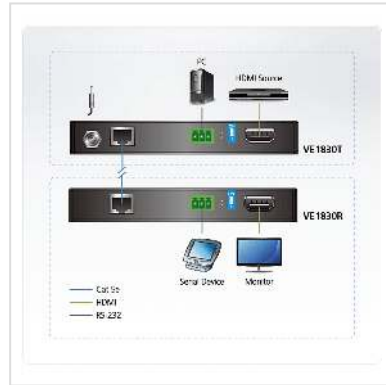

ATEN VE1830 4K HDMI HDBaseT Lite Extender

Artikelnummer	14.01.7144
Hersteller	ATEN
Hersteller-Art.-Nr.	VE1830
EAN (Einzelstück)	4719264642630

True 4K HDMI HDBaseT-Lite Extender (True 4K bei 35 m) (HDBaseT Klasse B) - Verlängert ein True 4K HDMI Signal auf bis zu 35 m über ein einzelnes Cat 5e/6 Kabel

Der VE1830 True 4K HDMI HDBaseT-Lite Extender bietet mit seinem hochwertigen Sender VE1830T und Empfänger VE1830R große Flexibilität bei der professionellen A/V-Installation. Dank der HDBaseT™ Technologie überträgt der VE1830 True 4K HDMI Signale bis zu 35 m mit einem einzigen Cat 5e/6 Kabel. Dieser HDBaseT-Lite Extender unterstützt HDCP 2.2 und erfüllt die HDMI 2.0a Spezifikationen (3D, Deep Color, 4k), um eine visuell verlustfreie hohe Video- und Bildqualität zu gewährleisten. Zusätzlich verfügt er über PoC (Power over Cable), welches das Empfangsgerät von der Senderseite aus mit Strom versorgen kann. Der VE1830 bietet eine einfach zu bedienende und kostengünstige Lösung für professionelle A/V Installationen, die eine hervorragende HDMI Videoqualität erfordern, z.B. in digitalen Klassenzimmern, Videokonferenzräumen und im Heimkino

- HDMI 2.0a (3D, Deep Color, True 4K); HDCP 2.2 konform
- Hervorragende Videoqualität
- Verlängert True 4K HDMI Signale (3840 x 2160 bei 60 Hz 4:4:4) um bis zu 35 m
- Verlängert Full HD 1080p Signale um bis zu 70 m
- Unterstützt HDR10+
- Unterstützt PoC (Power over Cable) – das VE1830T Gerät versorgt das VE1830R Gerät mit Strom
- Verfügt über eine serielle RS-232 Schnittstelle zum Anschluss von Peripheriegeräten wie Touchscreens und Barcodescannern
- Plug-and-Play
- Kompakte Größe zur Platzersparnis