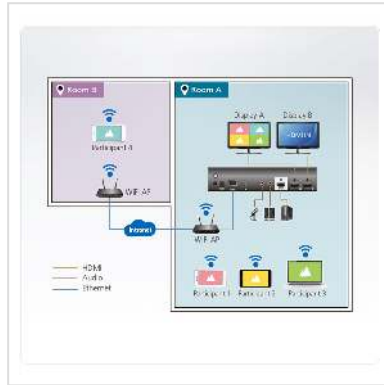

# ATEN VP2120 Seamless Präsentation Switch mit Quad View

<b>Artikelnummer</b>	14.01.7130
<b>Hersteller</b>	ATEN
<b>Hersteller-Art.-Nr.</b>	VP2120
<b>EAN (Einzelstück)</b>	4719264649165

**Der ATEN VP2120 Seamless Presentation Switch integriert Video Matrix Switch, AV-Streaming, Audiomischung und kollaborative Funktionen in einem kompakten Gerät. Mit einem HDMI-Eingang, zwei HDMI-Ausgängen und vier bidirektionalen Streaming-Kanälen ermöglicht der VP2120 die Zusammenarbeit mit BYOD für effizientere und produktivere Meetings in kleinen und mittleren Besprechungszimmern.**

- Simultanes bidirektionales Multistreaming

Beschleunigen Sie die Zusammenarbeit durch bidirektionales Streaming von Inhalten von bis zu 4 Teilnehmern gleichzeitig. Klicken Sie auf die Schaltfläche Freigabe starten, um Präsentationsinhalte von Ihrem Laptop oder mobilen Gerät zu streamen, oder auf Live gehen, um Präsentationsinhalte in Echtzeit an Teilnehmer in verschiedenen Räumen oder separaten Etagen zu streamen.

- Flexibilität bei der Vierfachansicht mit automatischem Layout

Der integrierte Multiview-Modus ermöglicht die Anzeige von bis zu 4 gestreamten Quellen in Vierfachansicht auf einem einzigen Bildschirm und kann sein Layout dynamisch an die Anzahl der verfügbaren Quellen anpassen. Die Teilnehmer können eine Streaming-Eingangsquelle auswählen, um sie zu vergrößern und im Vollbildmodus darzustellen, was die Flexibilität der spontanen Anpassung der Präsentation an die Bedürfnisse schnelllebiger Diskussionen erhöht.