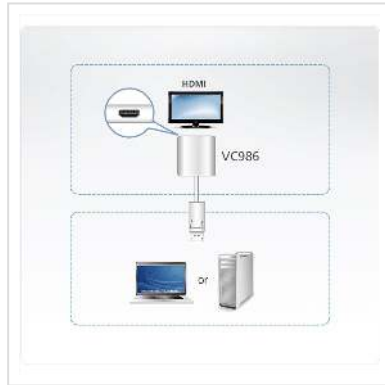

ATEN VC986 DisplayPort to 4K HDMI Adapter

Artikelnummer	14.01.6827
Hersteller	ATEN
Hersteller-Art.-Nr.	VC986-AT
EAN (Einzelstück)	4719264643736

Der VC986 ist ein aktiver DisplayPort auf HDMI Adapter, mit dem Sie Ihr Gerät mit DisplayPort Ausgang mit dem HDMI Eingang eines 4K Fernsehers oder eines anderen Monitors verbinden können.

Der ATEN VC986 ist ein aktiver Adapter mit modernen Chips, welche eine stabile Videosignalumwandlung gewährleisten, selbst wenn die Videoquelle kein Dual-Modus DisplayPort (DP++) unterstützt.* Die Unterstützung von Auflösungen bis zu 4K macht diesen Adapter zudem ideal für Anwender, die eine leistungsstarke Lösung für die Signalumwandlung benötigen.

* Dual-Modus DisplayPort (DP++) kann das Signal direkt von DisplayPort auf HDMI oder DVI Signale anwenden

- Unterstützt VGA, SVGA, XGA, SXGA, UXGA, 1080p und Auflösungen bis zu 4K UHD
- Aktiv Adapter – mit einem modernen Chip, welcher eine stabile Videosignalumwandlung gewährleistet, selbst wenn die Videoquelle kein Dual-Modus DisplayPort (DP++) unterstützt*
- Keine Software- oder Treiberinstallation erforderlich
- Audio unterstützt

Technische Daten

Hersteller	ATEN
Produktgruppe	Adapter, Terminatoren, Konverter
Produkttyp	Mini DisplayPort-HDMI Adapter
Farbe	grau
Lieferumfang	1x VC986 DisplayPort auf 4K HDMI Aktiv Adapter

Höhe	1.5 cm
Breite	4.5 cm
Tiefe	18 cm
Gewicht	0.04 kg
Verpackungshöhe	50 mm
Verpackungsbreite	130 mm
Verpackungstiefe	210 mm
Paketgewicht	0.098 kg