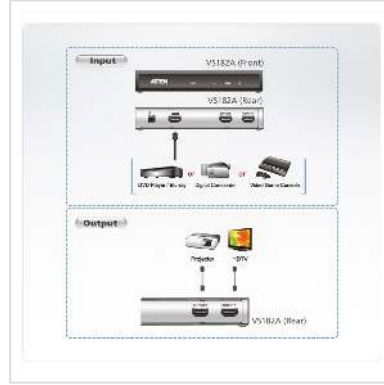

# ATEN VS182A HDMI HighSpeed Video-Splitter, 2 Ports

|                            |               |
|----------------------------|---------------|
| <b>Artikelnummer</b>       | 14.01.6730    |
| <b>Hersteller</b>          | ATEN          |
| <b>Hersteller-Art.-Nr.</b> | VS182A        |
| <b>EAN (Einzelstück)</b>   | 4710423779921 |

## 2-Port-4K-HDMI-Splitter - Erlaubt den Anschluss von einer HDMI-Signalquelle an bis zu zwei HDMI-Bildschirme gleichzeitig

Der ATEN HDMI-Splitter VS182A ist die perfekte Lösung für alle, die das Bild einer HD-Signalquelle auf zwei Bildschirmen gleichzeitig anzeigen möchten. Er unterstützt alle HDMI-kompatiblen Geräte, wie z.B. DVD-Player, Satellitendecoder und alle HDMI-Bildschirme. Außerdem ist der HDMI-Splitter VS182A HDCP-kompatibel (High Bandwidth Digital Content Protection), sodass er eine kostengünstige Lösung für Heimkinoanwendungen, Schulungen und Verkaufspräsentationen ist.

- Erlaubt den Anschluss von einer HDMI-Signalquelle an bis zu zwei HDMI-Bildschirme gleichzeitig
- HDMI- (3D, Deep-Color, 4kx2k) und HDCP-kompatibel
- Unterstützt Auflösungen bis Ultra HD 4kx2k und 1080p Full HD
- Unterstützt Dolby True HD und DTS HD Master Audio
- Große Übertragungswege - bis 15 m (24 AWG)
- Unterstützt bis zu 340MHz Bandbreite für optimale Bildqualität
- Signalraten bis zu 3,4 Gbps bei 1080p
- Plug-and-play - keine Softwareinstallation erforderlich