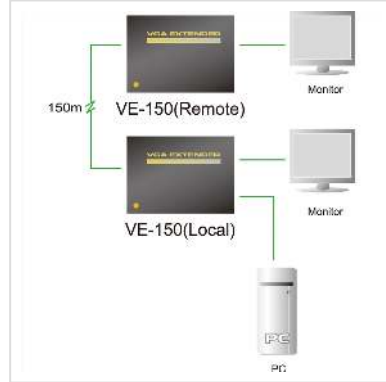

# ATEN VE150 VGA Extender, Kat 5e, 150m

<b>Artikelnummer</b>	14.01.6106
<b>Hersteller</b>	ATEN
<b>Hersteller-Art.-Nr.</b>	VE150A
<b>EAN (Einzelstück)</b>	4710423773851

**Der Videoempfänger VE150AR kann zur Verstärkung von Signalen auf bis zu 150 m von der Quelle über ein Cat-5e-Kabel mit einem VE150AT verbunden werden. Er eignet sich ideal für Fabriken und Baustellen sowie andere Orte, an denen sich das Anzeigegerät möglicherweise in einer riskanten Umgebung befindet, Sie das System jedoch an einem sicheren Ort aufbewahren möchten.**

- Erlaubt die Verlängerung des PC-Monitor-Abstands auf nominell bis zu 150m
- Ein lokaler und ein Remote-Bildschirm werden unterstützt.
- Maximale Entfernung: bis zu 150 m
- High Resolution Video: 1280 x 1024 bei 150m
- Unterstützt VGA, SVGA, XGA und Multisync-Monitore
- DDC-Unterstützung für den lokalen Monitor
- Verwenden Sie die Twisted Pair Hausverkabelung Kat 5e oder Kat 6
- Die Signal-Ausgleichslänge ist einstellbar
- Stabile, kompakte Metallgehäuse

## Technische Daten

Hersteller	ATEN
Produktgruppe	Splitter und Selektoren
Produkttyp	VGA-Verlängerung
Farbe	schwarz
Lieferumfang	Lokale Einheit, Remote Einheit, Netzteile
Schnittstelle	VGA

Max. Distanz	150 m
Eingänge Video	VGA
Ausgang Video	VGA
Max. Auflösung (nom.)	1280 x 1024
Abmessungen (HxBxT)	119 x 86 x 23 mm
Netzteil	Steckernetzteil
Leistung Netzteil	5,3VDC, 1,2W
Höhe	119 mm
Breite	86 mm
Tiefe	23 mm
Gewicht	250 g
Verpackungshöhe	180 mm
Verpackungsbreite	80 mm
Verpackungstiefe	290 mm
Paketgewicht	1.072 kg