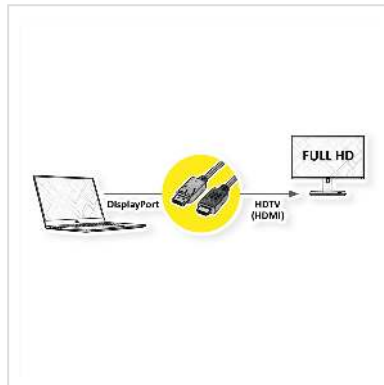

ROLINE GREEN DisplayPort Kabel DP - HDTV, ST/ST, schwarz, 2 m

Artikelnummer	11.44.5781
Hersteller	ROLINE GREEN
Hersteller-Art.-Nr.	11.44.5781
EAN (Einzelstück)	7630049619838

2K

DisplayPort nach HDTV Kabel aus halogenfreiem TPE-Material zum Übertragen von Inhalten von beispielsweise Ihrer Grafikkarte (DisplayPort) auf Ihren TV (HDTV) - mit einer Qualität von bis zu 1920x1080 @60Hz, inkl. Audio-Übertragung!

- HDTV ist der Standard für die digitale Video-Übertragung im TV-/Multimedia-Bereich für z.B.: Anbindung eines TV-Gerätes mit HDMI-Schnittstelle an ein Abspielgerät mit Mini DisplayPort-Anschluss.
- Kabel mit einem DisplayPort- und einem HDTV-Stecker.
- Hinweis: Ein DisplayPort-HDTV-Kabel ist nur in einer Richtung verwendbar: der DisplayPort-Stecker ist nur auf der Datenquellenseite verwendbar (z.B. Grafikkarte).

ROLINE GREEN Displayport Kabel mit HDTV Stecker zum Verbinden eines Laptops, PCs, Monitors oder einer Grafikkarte mit einem TV, Beamer oder Projektor - Bildschirmübertragungen in hochauflösender Qualität.

ROLINE GREEN Produkte sind nur mit einem Papieretikett gekennzeichnet und bestehen aus halogenfreiem TPE-Material, auf Plastiktüten und Kunststoffkabelbinder wird verzichtet.

Technische Daten

Hersteller	ROLINE GREEN
Produktgruppe	Kabel
Produkttyp	DP-HDTV-Kabel
Farbe	schwarz
Länge	2 m
Lieferumfang	Kabel ohne Plastiktüte, nur mit Papieretikett gekennzeichnet
Übertragungsqualität	DisplayPort v1.1
Max. Auflösung	1920 x 1080 / 1920 x 1200 @60Hz (2K, Full HD)
Stecker Seite 1	DisplayPort Stecker
Stecker Seite 2	HDTV Stecker
Seite 1 Typ des Anschlusses	DisplayPort
Seite 1 Art des Anschlusses	Männlich (Stecker)
Seite 2 Typ des Anschlusses	HDTV
Seite 2 Art des Anschlusses	Männlich (Stecker)
Anwendungsbereich	extern
Kabelschirmung	geschirmt
Material Aussenmantel Kabel	TPE
Kabel LSOH	halogenfrei
Gewicht	77.1 g
Verpackungshöhe	20 mm
Verpackungsbreite	100 mm
Verpackungstiefe	100 mm
Paketgewicht	0.078 kg