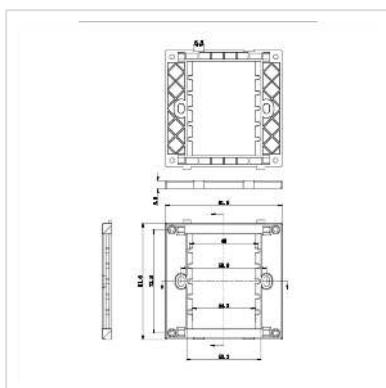

VALUE A/V-Anschluss-System, Abdeckrahmen für Dose

Artikelnummer	25.99.8200
Hersteller	VALUE
Hersteller-Art.-Nr.	25.99.8200
EAN (Einzelstück)	7611990118434

Multimedia-Anschluss-System: Machen Sie Schluss mit unansehnlichen, herumliegenden oder -hängenden Kabeln!

- Montagerahmen für Anschlussblenden zum Aufsetzen auf die eigentliche Wanddose
- Der Rahmen kann drei Modul- oder Blind-Blenden aufnehmen
- Abmessungen: 86 x 86 mm, Ausschnitt: ca. 44 x 66 mm

Technische Daten

Hersteller	VALUE
Produktgruppe	Adapter, Terminatoren, Konverter
Produkttyp	MultiMedia Anschluss-Systeme
Farbe	grau
Höhe	86 mm
Breite	86 mm
Tiefe	8 mm
Gewicht	29.2 g
Verpackungshöhe	10 mm

Verpackungsbreite	90 mm
Verpackungstiefe	90 mm
Paketgewicht	0.02 kg