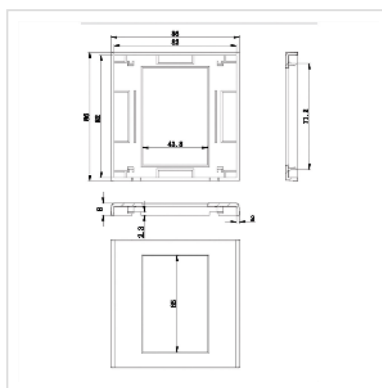

VALUE A/V-Anschluss-System, Abdeckrahmen für Dose

Artikelnummer	25.99.8200
Hersteller	VALUE
Hersteller-Art.-Nr.	25.99.8200
EAN (Einzelstück)	7611990118434

Multimedia-Anschluss-System: Machen Sie Schluss mit unansehnlichen, herumliegenden oder -hängenden Kabeln!

- Montagerahmen für Anschlussblenden zum Aufsetzen auf die eigentliche Wanddose
- Der Rahmen kann drei Modul- oder Blind-Blenden aufnehmen
- Abmessungen: 86 x 86 mm, Ausschnitt: ca. 44 x 66 mm

Technische Daten

Hersteller	VALUE
Produktgruppe	Adapter, Terminatoren, Konverter
Produkttyp	MultiMedia Anschluss-Systeme
Farbe	grau
Höhe	86 mm
Breite	86 mm
Tiefe	8 mm
Gewicht	29.2 g
Verpackungshöhe	10 mm

Verpackungsbreite	90 mm
Verpackungstiefe	90 mm
Paketgewicht	0.02 kg