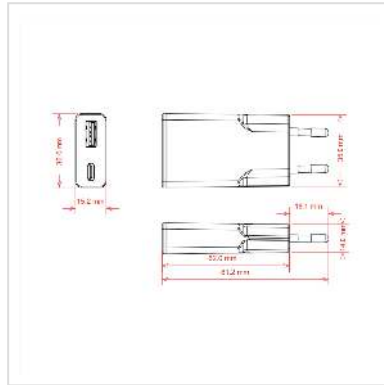

VALUE USB Charger mit Euro-Stecker, 2 Ports Typ A+C, 30W

Artikelnummer	19.99.1111
Hersteller	VALUE
Hersteller-Art.-Nr.	19.99.1111
EAN (Einzelstück)	7630049641006

2-Ports-USB-Ladegerät, 1x USB-C + 1 USB A, mit maximal 30W für die Stromversorgung eines Smartphones/Tablets, einer externen SSD/HDD oder anderer Geräte

- Zum Aufladen oder als Spannungsversorgung eines Geräts über dessen USB-Eingang
- Geeignet z.B. für Smartphone/Tablet, externe SSD/HDD oder andere Geräte
- Perfekte Ergänzung auch für Ihren Wireless Charger, da dort im Lieferumfang häufig keine Steckernetzteile enthalten sind

• Ladegerät mit einer USB Typ C und einer USB A Buchse, Power Delivery

• Weisses PVC Gehäuse und Euroflachstecker

• Steckernetzteil mit zwei USB Ausgänge, Typ A + C Buchse

• Eingangsspannung: 100 - 240 V AC, 50 - 60Hz

• Ausgangsspannung:

Ausgang USB-C:

3.3-11V/3A, 3.3-16V/2A (PPS)

5V 3A, 9V 3A, 12V 2.5A, 15V 2A, 20V 1.5A (max. 30W)

• Ausgang USB-A: 5V 3A, 9V 2A, 12V 1.5A (max. 18W)

• Ausgang USB-A + USB-C: 5V3A (max. 15W)

• Ausgangsleistung: 30 W

• Abmessung: 81.2 x 35 x 15.3 mm

Technische Daten

Hersteller VALUE