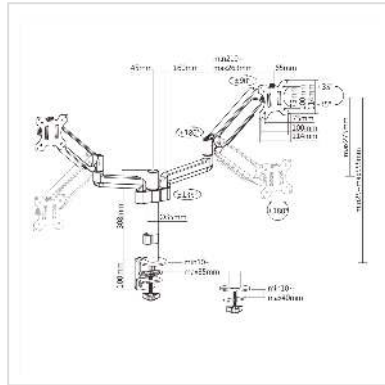

VALUE Dual LCD-Arm Trägerstange, 4 Gelenke, Tischmontage, bis 2x 9 kg

Artikelnummer	17.99.1182
Hersteller	VALUE
Hersteller-Art.-Nr.	17.99.1182
EAN (Einzelstück)	7630049627666

Der LCD-Monitorarm Trägerstange zur Tischklemmmontage kann mit 4 Gelenken flexibel eingestellt werden.

- Zum Klemmen an der Tischkante bis zu einer Plattenstärke von 8,5 cm
- Die Monitorarme sind an der Trägerstange höhenverstellbar
- Zusätzlich können die Monitore über die Arme individuell in Höhe, Seiten- und Neigungswinkel verstellt werden
- Zur Befestigung von Bildschirmen mit VESA 75 (75x75mm) bzw. VESA 100 (100x100mm)
- Tragkraft: bis 2x 9 kg

Technische Daten

Hersteller	VALUE
Produktgruppe	LCD-Monitorarme
Produkttyp	Monitorarm, Tischmontage
Farbe	schwarz
Tragkraft	18 kg
Anzahl Drehpunkte	5
Befestigung	Tischklemmmontage
Armlänge maximal	450 mm
Verstellmöglichkeit	Einstellbarer Federspanner

Neigbar	ja
Höhenverstellbar	ja
Drehbar	ja
Anzahl Monitore	2
Max. Bildschirmdiagonale (cm)	81 cm
Max. Bildschirmdiagonale (Zoll)	32 Zoll
Min. Bildschirmdiagonale (cm)	43 cm
Min. Bildschirmdiagonale (Zoll)	17 Zoll
VESA 75 x 75 mm	ja
VESA 100 x 100 mm	ja
Materialgruppe	Metall
Technische Besonderheiten	Höhenverstellbar
Gewicht	4400 g
Verpackungshöhe	170 mm
Verpackungsbreite	250 mm
Verpackungstiefe	380 mm
Paketgewicht	5 kg