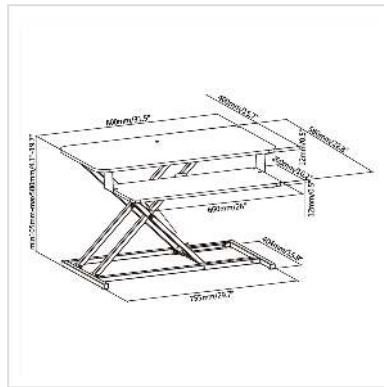

VALUE Höhenverstellbarer Schreibtischaufsatz, 800 x 400 mm, schwarz

Artikelnummer	17.99.1178
Hersteller	VALUE
Hersteller-Art.-Nr.	17.99.1178
EAN (Einzelstück)	7630049619333

Verwandeln Sie Ihren Bürotisch innerhalb von Sekunden zu einem ergonomischen, komfortablen Arbeitsplatz. Ermöglicht den Wechsel von sitzender und stehender Tätigkeit (orthopädisch und arbeitsmedizinisch empfohlen) und führt damit zu einer Steigerung Ihrer Gesundheit und Ihres Wohlbefindens.

- Stufenlos höhenverstellbar (min. 105 mm - max. 500 mm) und somit je nach Bedarf und Anforderung anpassbar
- Beidseitiger Gasfeder-Hebemechanismus zur einfachen und mühelosen Höheneinstellung
- Mit einer Arbeitsfläche von 800 x 400 mm bietet dieser Schreibtischaufsatz genügend Platz für bis zu zwei Monitore (wenn Monitorarme verwendet werden)
- Ergonomische Tastatur/Maus-Ablage (660 x 260 mm) /max. Tragkraft 2 kg
- Max. Tiefe: 580 mm
- Plattenstärke: 12 mm
- Maximale Tragkraft: bis zu 15 kg
- Gerundete Ecken und Kanten
- Stabile, robuste Konstruktion
- Farbe: schwarz
- Lieferung erfolgt karton-verpackt, geringfügige Selbstmontage erforderlich

Technische Daten

Hersteller	VALUE
Produktgruppe	EDV-Möbel

Produkttyp	PC-Arbeitsplatz
Farbe	schwarz
Breite Tischplatte	80 cm
Tiefe Tischplatte	40 cm
Stärke Tischplatte	12 mm
Höhe	50 cm
Breite	80 cm
Tiefe	58 cm
Gewicht	10238.6 g
Verpackungshöhe	200 mm
Verpackungsbreite	900 mm
Verpackungstiefe	500 mm
Paketgewicht	11.7 kg