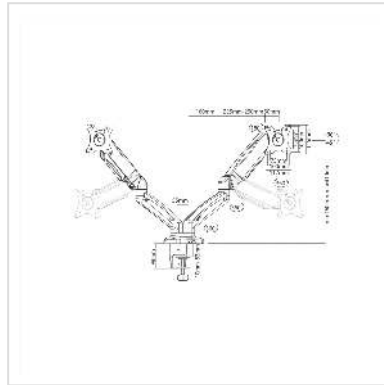

VALUE Dual LCD-Arm, Tischmontage, Gasfeder, 5 Gelenke, schwarz

Artikelnummer	17.99.1163
Hersteller	VALUE
Hersteller-Art.-Nr.	17.99.1163
EAN (Einzelstück)	7630049610354

LCD-Monitorarm mit Gasdruckfeder für die einfache und zuverlässige Verstellbarkeit von zwei Monitoren mit je bis zu 6,5kg Gewicht und VESA 75/100!

- Über 5 Drehpunkte kann der beste Blickwinkel für den Betrachter eingestellt werden
- Pivotfunktion (Monitor ist 90° drehbar, für Hoch- und Querformat)
- Zur Befestigung von Bildschirmen mit VESA 75 (75x75mm) bzw. VESA 100 (100x100mm)
- VESA-Befestigung kann separat an den Bildschirm geschraubt und nachträglich in den Arm gehängt werden
- Gewicht des Monitors an der Gasdruckfeder einstellbar
- Mit Schraubklammer für die Tischmontage
- Kabelführung im Arm
- Armlänge bis 450 mm
- Belastbarkeit bis 2x 6,5 kg

Technische Daten

Hersteller	VALUE
Produktgruppe	LCD-Monitorarme
Produkttyp	Monitorarm, Tischmontage
Farbe	schwarz
Tragkraft	13 kg
Anzahl Drehpunkte	5

Befestigung	Tischmontage, Klammer
Armlänge maximal	450 mm
Verstellmöglichkeit	Gasfeder
Drehbar	ja
Anzahl Monitore	2
VESA 75 x 75 mm	ja
VESA 100 x 100 mm	ja
Materialgruppe	Metall
Technische Besonderheiten	Pivotfunktion
Gewicht	3878.3 g
Verpackungshöhe	160 mm
Verpackungsbreite	180 mm
Verpackungstiefe	680 mm
Paketgewicht	4.7 kg