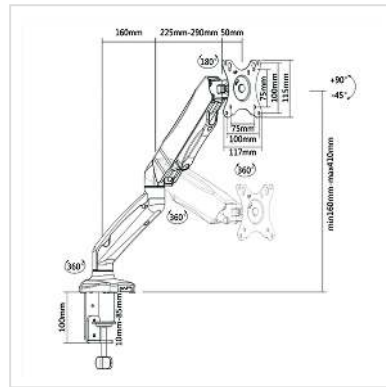

VALUE LCD-Arm, Tischmontage, Gasfeder, 5 Gelenke, bis 6,5 kg, schwarz

Artikelnummer	17.99.1155
Hersteller	VALUE
Hersteller-Art.-Nr.	17.99.1155
EAN (Einzelstück)	7611990142880

LCD-Monitorarm mit Gasdruckfeder für die einfache und zuverlässige Verstellbarkeit eines Monitors mit bis zu 6,5kg Gewicht und VESA 75 / 100!

- Über 5 Drehpunkte kann der beste Blickwinkel für den Betrachter eingestellt werden
- Pivotfunktion (Monitor ist 90° drehbar, für Hoch- und Querformat)
- Zur Befestigung von Bildschirmen mit VESA 75 (75x75mm) bzw. VESA 100 (100x100mm)
- VESA-Befestigung kann separat an den Bildschirm geschraubt und nachträglich in den Arm gehängt werden
- Gewicht des Monitors an der Gasdruckfeder einstellbar
- Mit Schraubklammer für die Tischmontage
- Kabelführung im Arm
- Armlänge bis 500 mm
- Belastbarkeit bis 6,5 kg

Technische Daten

Hersteller	VALUE
Produktgruppe	LCD-Monitorarme
Produkttyp	Monitorarm, Tischmontage
Farbe	schwarz
Tragkraft	6.5 kg
Anzahl Drehpunkte	5

Befestigung	Tischmontage, Klammer
Armlänge maximal	500 mm
Verstellmöglichkeit	Gasfeder
Drehbar	ja
Anzahl Monitore	1
VESA 75 x 75 mm	ja
VESA 100 x 100 mm	ja
Materialgruppe	Metall
Technische Besonderheiten	Pivotfunktion
Gewicht	2352.1 g
Verpackungshöhe	125 mm
Verpackungsbreite	290 mm
Verpackungstiefe	450 mm
Paketgewicht	2.7 kg