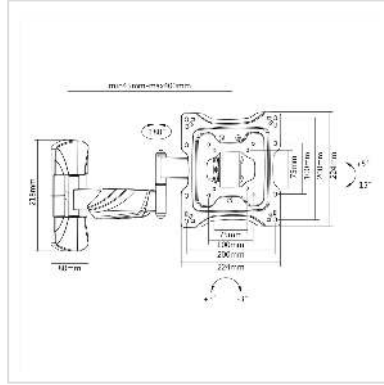

VALUE LCD-/TV Wandhalterung, 5 Gelenke, bis 25 kg

Artikelnummer	17.99.1143
Hersteller	VALUE
Hersteller-Art.-Nr.	17.99.1143
EAN (Einzelstück)	7611990150113

Der LCD-Monitorarm kann flexibel auf den besten Blickwinkel für den Betrachter eingestellt werden

- Maximale Tragkraft: 25 kg
- Zur Wandmontage
- Zur Befestigung von Bildschirmen mit VESA 75 (75x75mm), VESA 100 (100x100mm), VESA 200 (200x200mm) und VESA 200x100
- Monitorkabel kann mit beiliegenden Clips am Monitorarm befestigt werden

Technische Daten

Hersteller	VALUE
Produktgruppe	LCD-Monitorarme
Produkttyp	Monitorarm, Wandmontage
Farbe	schwarz
Lieferumfang	Trägerarm, Montageschrauben, 6mm-Inbusschlüssel, Anleitung, Kabelclips
Tragkraft	25 kg
Anzahl Drehpunkte	5
Befestigung	Wandbefestigung
Armlänge maximal	400 mm
Verstellmöglichkeit	Einstellbarer Federspanner

Anzahl Monitore	1
VESA 75 x 75 mm	ja
VESA 100 x 100 mm	ja
VESA 200 x 100 mm	ja
VESA 200 x 200 mm	ja
Materialgruppe	Metall
Gewicht	2266.6 g
Verpackungshöhe	55 mm
Verpackungsbreite	270 mm
Verpackungstiefe	330 mm
Paketgewicht	2.68 kg