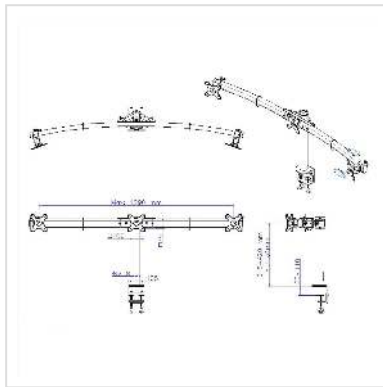

VALUE LCD-Triple-Arm Trägerstange, schwarz, Tischmontage, bis 3x 8 kg

Artikelnummer	17.99.1136
Hersteller	VALUE
Hersteller-Art.-Nr.	17.99.1136
EAN (Einzelstück)	7611990198450

Der Triple-LCD-Monitorarm Trägerstange zur Tischklemmmontage kann flexibel auf den besten Blickwinkel für den Betrachter eingestellt werden.

- Zum Klemmen an der Tischkante bis zu einer Plattenstärke von 8cm
- Der Monitorarm ist an der Trägerstange höhenverstellbar
- Zur Befestigung von Bildschirmen mit VESA 75 (75x75mm) bzw. VESA 100 (100x100mm)
- Max. Befestigungsabstand: 700mm (Bildschirmmitte zu Bildschirmmitte)
- Tragkraft: bis 8kg /Tragarm (Rechts+Links+Mitte = 24kg Gesamtgewicht)

Technische Daten

Hersteller	VALUE
Produktgruppe	LCD-Monitorarme
Produkttyp	Monitorarm, Tischmontage
Farbe	schwarz
Tragkraft	24 kg
Anzahl Drehpunkte	2
Befestigung	Tischklemmmontage
Armlänge maximal	1290 mm
Verstellmöglichkeit	Einstellbarer Federspanner

Neigbar	ja
Höhenverstellbar	ja
Drehbar	ja
Anzahl Monitore	3
VESA 75 x 75 mm	ja
VESA 100 x 100 mm	ja
Materialgruppe	Metall
Technische Besonderheiten	Höhenverstellbar
Gewicht	8395.1 g
Verpackungshöhe	150 mm
Verpackungsbreite	330 mm
Verpackungstiefe	750 mm
Paketgewicht	10.171 kg