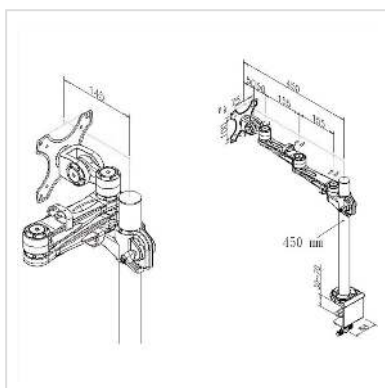

VALUE LCD-Arm Trägerstange, 4 Gelenke, Tischmontage, bis 10 kg

Artikelnummer	17.99.1132
Hersteller	VALUE
Hersteller-Art.-Nr.	17.99.1132
EAN (Einzelstück)	7611990185702

Der LCD-Monitorarm Trägerstange zur Tischklemmmontage kann flexibel auf den besten Blickwinkel für den Betrachter eingestellt werden.

- Zum Klemmen an der Tischkante bis zu einer Plattenstärke von 8cm
- Der Monitorarm ist an der Trägerstange höhenverstellbar
- Zur Befestigung von Bildschirmen mit VESA 75 (75x75mm) bzw. VESA 100 (100x100mm)
- Tragkraft: bis 10kg

Technische Daten

Hersteller	VALUE
Produktgruppe	LCD-Monitorarme
Produkttyp	Monitorarm, Tischmontage
Farbe	grau
Tragkraft	10 kg
Anzahl Drehpunkte	5
Befestigung	Tischklemmmontage
Armlänge maximal	450 mm
Verstellmöglichkeit	Einstellbarer Federspanner
Neigbar	ja

Höhenverstellbar	ja
Drehbar	ja
Anzahl Monitore	1
VESA 75 x 75 mm	ja
VESA 100 x 100 mm	ja
Materialgruppe	Metall
Technische Besonderheiten	Höhenverstellbar
Gewicht	2954 g
Verpackungshöhe	140 mm
Verpackungsbreite	150 mm
Verpackungstiefe	600 mm
Paketgewicht	3.571 kg