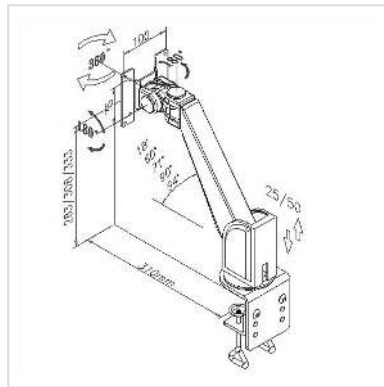

VALUE LCD-Monitorarm, Wand-/Tischmontage, bis 10 kg

Artikelnummer	17.99.1123
Hersteller	VALUE
Hersteller-Art.-Nr.	17.99.1123
EAN (Einzelstück)	7611990185726

Monitorarm zur Befestigung von Bildschirmen mit VESA 75 oder 100 an die Wand oder am Tisch

- Der VALUE LCD-Monitorarm kann flexibel auf den besten Blickwinkel für den Betrachter eingestellt werden
- Die Justierung kann mit wenigen Handgriffen erfolgen
- Kann an die Wand geschraubt oder per Schraubklemme am Tisch montiert werden
- Kabelführung im Arm
- Zur Befestigung von Bildschirmen mit VESA 75 (75x75mm) oder VESA 100 (100x100mm)
- Tragkraft: Max. 10kg

Technische Daten

Hersteller	VALUE
Produktgruppe	LCD-Monitorarme
Produkttyp	Monitorarm, Wand- oder Tischmontage
Farbe	grau
Tragkraft	10 kg
Anzahl Drehpunkte	5
Befestigung	Wandmontage oder Schraubklemmenbefestigung
Armlänge maximal	250 mm

Materialgruppe	Metall
----------------	--------

Technische Besonderheiten	Kabelführung im Arm
---------------------------	---------------------

Gewicht	3805 g
---------	--------

Verpackungshöhe	190 mm
-----------------	--------