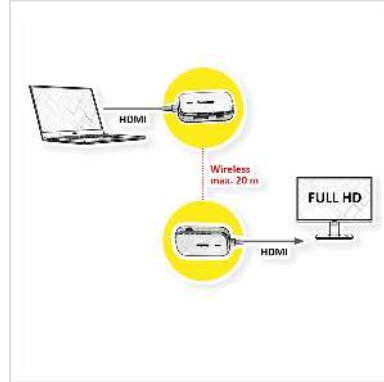

VALUE Wireless HDMI A/V System, 20 m

Artikelnummer	14.99.3414
Hersteller	VALUE
Hersteller-Art.-Nr.	14.99.3414
EAN (Einzelstück)	7630049629073

Das VALUE Wireless HDMI Audio/Video System überträgt ein HDMI Signal kabellos von einer Videoquelle, wie z. B. von einem DVD-Player, PC/Laptop oder von einer Konsole an ein TV-Gerät, einen Beamer/Projektor oder Monitor - und das in einer Full HD Auflösung von 1920x1080 @60Hz bei bis zu 20 m Reichweite (offenes Gelände)!

Der Anschluss der Geräte erfolgt über HDMI. Sender und Empfänger des Systems ermöglichen eine kabellose Übertragung des HDMI-Signals über eine Entfernung von bis zu 20 Metern (offenes Gelände). Für die sichere Übertragung wird das HDMI Signal verschlüsselt.

- Überträgt ein HDMI Signal kabellos
- Kompakte Geräte in Weiß zum direkten Anschluss an die HDMI-Ports des Rechners wie des Anzeigegeräts
- Auflösung: Unterstützt Full HD (1920x1080 @60Hz)
- Geringer Strombedarf
- Automatischer Kanalwechsel - bei Überlastung oder Störung des Übertragungskanals

Technische Daten

Hersteller	VALUE
Produktgruppe	Splitter und Selektoren

Produkttyp	HDMI-Verlängerung
Farbe	weiß
Länge	20 m
Lieferumfang	Sender, Empfänger, 2x USB Stromversorgungskabel, Bedienungsanleitung
Schnittstelle	HDMI
Max. Distanz	20 m
Eingänge Video	HDMI
Ausgang Video	HDMI
Max. Auflösung	1920 x 1080 @60Hz (2K, Full HD)
Netzteil	Steckernetzteil
Höhe	10 mm
Breite	75 mm
Tiefe	42 mm
Gewicht	90 g
Verpackungshöhe	10 mm
Verpackungsbreite	200 mm
Verpackungstiefe	100 mm
Paketgewicht	0.05 kg