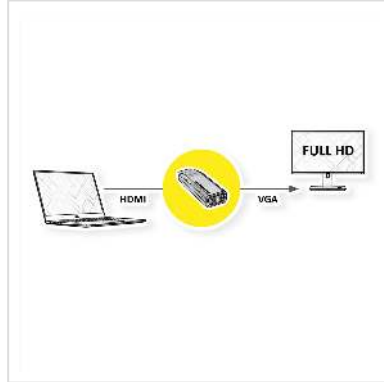

VALUE HDMI-VGA Adapter, HDMI ST / VGA BU

Artikelnummer	12.99.3113
Hersteller	VALUE
Hersteller-Art.-Nr.	12.99.3113
EAN (Einzelstück)	7611990131884

Der HDMI nach VGA Adapter ermöglicht eine komfortable Notebook-/ Laptop-Anzeige auf analogen Projektoren, Beamer und Displays mit VGA Anschluss

- Notebook-/ Laptop-Anzeige: gespiegelter Modus oder erweitertes Display
- Maximale Auflösung: 1920 x 1080
- Farbe: schwarz

Was sind die Vorteile beim Verwenden eines aktiven Adapters?

Aktive Adapter sollten dann eingesetzt werden, wenn Sie längere Kabel verwenden. Das Bildsignal wird im Adapter elektronisch umgewandelt und verbessert Ihr Bild.

Technische Daten

Hersteller	VALUE
Produktgruppe	Adapter, Terminatoren, Konverter
Produkttyp	HDMI-VGA Adapter
Farbe	schwarz
Max. Auflösung	1920 x 1080 / 1920 x 1200 @60Hz (2K, Full HD)
Anschlüsse Seite 1 (PC)	HDMI Stecker

Anschlüsse Seite 2 (Peripherie)	VGA Buchse
Seite 1 Typ des Anschlusses	HDMI Typ A
Seite 1 Art des Anschlusses	Männlich (Stecker)
Seite 2 Typ des Anschlusses	HD D-Sub 15-polig (HD-15), VGA
Seite 2 Art des Anschlusses	Weiblich (Buchse)
Aktiv / Passiv	aktiv
Umsetzungsrichtung	HDMI-VGA
Anwendungsbereich	extern
Gewicht	8.7 g
Verpackungshöhe	20 mm
Verpackungsbreite	100 mm
Verpackungstiefe	150 mm
Paketgewicht	0.05 kg