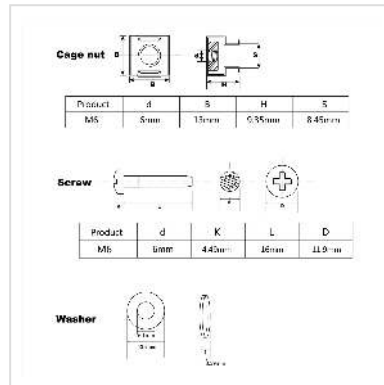

# ROLINE Montagematerial für 19"-Komponenten, M6, 100 fach, schwarz

<b>Artikelnummer</b>	26.50.5005
<b>Hersteller</b>	ROLINE
<b>Hersteller-Art.-Nr.</b>	26.50.5005
<b>EAN (Einzelstück)</b>	7630049617759

**roline**  
Designed for Professionals

**19"-Befestigungssatz, 100er Set (Schraube, Scheibe, Mutter). Zur Montage von Frontplatten oder Verteilerfeldern an Winkelprofilen oder Tiefenstreben mit Rechtecklochung.**

- Zur Befestigung von Frontplatten, Verteilerfeldern oder anderen Einbauten an Gestell, Winkelprofilen oder Tiefenstreben mit Rechtecklochung

## Technische Daten

Hersteller	ROLINE
Produktgruppe	19"-/10"-Sonstiges Zubehör
Produkttyp	Montagematerial
Farbe	schwarz
Lieferumfang	100x Linsenschraube, M6 x 16, verzinkt, schwarz 100x Kunststoffscheibe, schwarz 100x Käfigmutter M6, verzinkt, schwarz
Gewicht	900 g