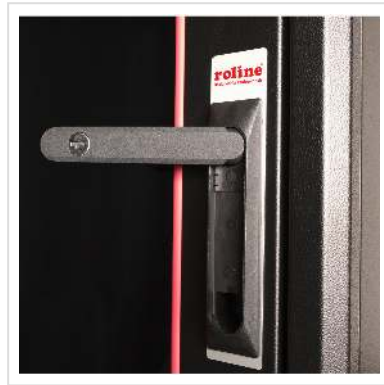

ROLINE 19-Zoll Netzwerkschrank Basic 32 HE, 800x800 BxT Glastür schwarz

Artikelnummer	26.21.0208
Hersteller	ROLINE
Hersteller-Art.-Nr.	26.21.0208
EAN (Einzelstück)	7630049602113

ROLINE 19 Zoll Netzwerkschrank Basic 32 HE 800x800 BxT Glastür schwarz

Die Netzwerkschränke der ROLINE Basic Serie wurden entwickelt, um einen einfachen und besonders kosteneffizienten Netzwerkausbau zu ermöglichen. Durch strategisch platzierte Kabeleinlässe ist eine mühelose Installation je nach Anwendungsfall gewährleistet. Im Bodenchassis befindet sich der Kabeleinlass, der durch eine verschraubte Abdeckplatte geschützt und im hinteren mittigen Bereich positioniert ist. Bei Schränken ab 800 mm Breite werden zusätzliche Kabeleinlässe mit Kunststoffabdeckung links und rechts hinzugefügt. Diese sind auch im Dach integriert (einmal bei 600 mm Schrankbreite, dreimal bei 800 mm Schrankbreite). Für die Installation eines Lüftermoduls ist das Dachchassis ebenfalls mit einem ausgestanzten Bereich versehen. Die Lüftereinheit kann nur von innen installiert und deinstalliert werden. Im Inneren sind zwei Paar galvanisierte 19"-Profilschienen verbaut, die in beide Richtungen ablesbar sind und sich in der Tiefe verstellen lassen. Sie sind zudem mit zusätzlichen Tiefenstreben im Schrank verbunden. Jeder Schrank besteht aus einer robusten Stahlkonstruktion mit einer Materialstärke von bis zu 1,5 mm Stahlblech.

Die Farbgebung erfolgt mittels elektrostatischer Pulverbeschichtung in den Standardfarben Grau (RAL 7035) und Schwarz (RAL 9005). Abnehmbare Seiten- und Rückwände sowie eine abschließ- und abnehmbare Fronttür verbessern die Zugänglichkeit. Ein Wechsel des Türanschlags ist möglich. Zudem sind die Schränke aufgrund ihrer zerlegbaren Konstruktion bei Bedarf vollständig demontierbar.