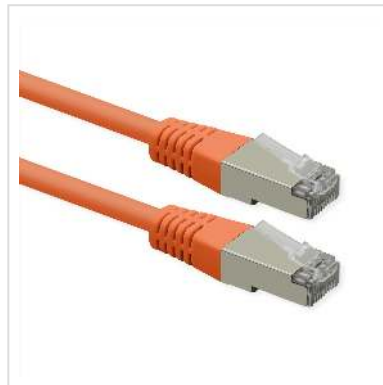

ROLINE Patchkabel Cat.6 (Class E), PoE, S/FTP (PiMF), orange, 15 m

Artikelnummer	21.51.1397
Hersteller	ROLINE
Hersteller-Art.-Nr.	21.51.1397
EAN (Einzelstück)	7630049640726

Konfektioniertes, doppelt abgeschirmtes S/FTP (PiMF)-Patchkabel der Kategorie 6 (Klasse E) mit geschirmten RJ-45-Steckern an beiden Enden. Geeignet als Rangierkabel in Patchpanels oder als Geräteanschlusskabel im Netzwerk (LAN). Mit AWG 26 Adern aus reinem Kupfer und PoE (Power over Ethernet) fähig.

- Konfektioniertes, geschirmtes Twisted-Pair-Kabel mit RJ-45-Steckern an beiden Enden
- Für den Einsatz in Gigabit-Ethernet-Netzwerken
- Geeignet für PoE (Power over Ethernet)
- Adern aus reinem Kupfer (AWG 26)
- Strapazierfähig dank angespritztem Knickschutz
- Kontaktbelegung: 1:1 gemäss EIA/TIA568, 8 Adern
- Aufbau: 8 Adern, Litze
- Hochwertige Stecker mit vergoldeten Kontakten

Wir empfehlen für den Aufbau einer strukturierten Verkabelung folgende Komponenten zu verwenden: 21.15.0890 ROLINE S/FTP Kat. 6 / Class E Massivdraht Installationskabel, 25.16.8392/25.16.8492 ROLINE Kat. 6 / Class E Aufputzdose/Unterputzdose, 26.11.0351/26.11.0361 ROLINE Kat. 6 / Class E 19" Patchpanel grau/schwarz, 21.51.0835 ROLINE S/FTP Patchkabel mit RJ-45 Stecker. Diese Produktkombination wurde in unserem hauseigenen Prüflabor nach Klasse E im Channel von 100m gemessen.

Technische Daten

Hersteller	ROLINE
Produktgruppe	Twisted Pair Kabel
Produkttyp	S/FTP Patchkabel (PiMF)
Farbe	orange
Länge	15 m
Lieferumfang	Patchkabel
Schirmungstyp	S/FTP (PiMF)
Übertragungsqualität	Cat6 / Class E
Impedanz	100 Ohm
Anzahl Adern	8
Aderquerschnitt (AWG)	AWG 26
Power over Ethernet (PoE)	ja
Innenleiter-Material	Kupfer
Aderntyp	Litze
Gekreuzt	nein
Biegeradius	36 mm
Rasthebelschutz	nein
Knickschutztülle	angespritzt
Farbe (Tülle)	orange
Aussen-Ø Kabel	6,0 mm +/- 0,2 mm
Kabel LSOH	nein
Material Aussenmantel Kabel	PVC
Seite 1 Typ des Anschlusses	RJ-45
Seite 1 Art des Anschlusses	Männlich (Stecker)
Seite 2 Typ des Anschlusses	RJ-45