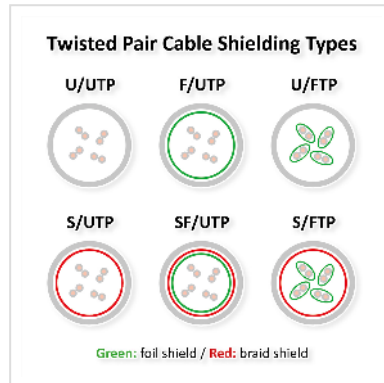

ROLINE Patchkabel Cat.6 (Class E), PoE, S/FTP (PiMF), orange, 15 m

Artikelnummer	21.51.1397
Hersteller	ROLINE
Hersteller-Art.-Nr.	21.51.1397
EAN (Einzelstück)	7630049640726

Konfektioniertes, doppelt abgeschirmtes S/FTP (PiMF)-Patchkabel der Kategorie 6 (Klasse E) mit geschirmten RJ-45-Steckern an beiden Enden. Geeignet als Rangierkabel in Patchpanels oder als Geräteanschlusskabel im Netzwerk (LAN). Mit AWG 26 Adern aus reinem Kupfer und PoE (Power over Ethernet) fähig.

- Konfektioniertes, geschirmtes Twisted-Pair-Kabel mit RJ-45-Steckern an beiden Enden
- Für den Einsatz in Gigabit-Ethernet-Netzwerken
- Geeignet für PoE (Power over Ethernet)
- Adern aus reinem Kupfer (AWG 26)
- Strapazierfähig dank angespritztem Knickschutz
- Kontaktbelegung: 1:1 gemäss EIA/TIA568, 8 Adern
- Aufbau: 8 Adern, Litze
- Hochwertige Stecker mit vergoldeten Kontakten

Wir empfehlen für den Aufbau einer strukturierten Verkabelung folgende Komponenten zu verwenden: 21.15.0890 ROLINE S/FTP Kat. 6 / Class E Massivdraht Installationskabel, 25.16.8392/25.16.8492 ROLINE Kat. 6 / Class E Aufputzdose/Unterputzdose, 26.11.0351/26.11.0361 ROLINE Kat. 6 / Class E 19" Patchpanel grau/schwarz, 21.51.0835 ROLINE S/FTP Patchkabel mit RJ-45 Stecker. Diese Produktkombination wurde in unserem hauseigenen Prüflabor nach Klasse E im Channel von 100m gemessen.

Technische Daten

Hersteller	ROLINE
Produktgruppe	Twisted Pair Kabel
Produkttyp	S/FTP Patchkabel (PiMF)
Farbe	orange
Länge	15 m
Lieferumfang	Patchkabel
Schirmungstyp	S/FTP (PiMF)
Übertragungsqualität	Cat6 / Class E
Impedanz	100 Ohm
Anzahl Adern	8
Aderquerschnitt (AWG)	AWG 26
Power over Ethernet (PoE)	ja
Innenleiter-Material	Kupfer
Aderntyp	Litze
Gekreuzt	nein
Biegeradius	36 mm
Rasthebelschutz	nein
Knickschutztülle	angespritzt
Farbe (Tülle)	orange
Aussen-Ø Kabel	6,0 mm +/- 0,2 mm
Kabel LSOH	nein
Material Aussenmantel Kabel	PVC
Seite 1 Typ des Anschlusses	RJ-45
Seite 1 Art des Anschlusses	Männlich (Stecker)
Seite 2 Typ des Anschlusses	RJ-45