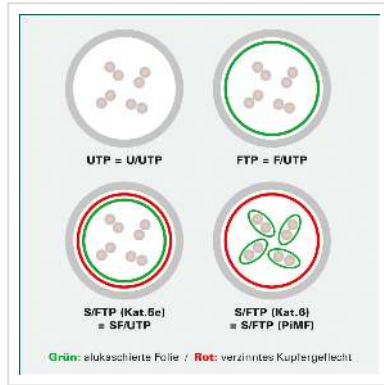

ROLINE Outdoor Patchkabel Kat.6A (Class EA) S/FTP (PiMF), Litzendraht, LSOH, schwarz, 2 m

Artikelnummer	21.15.0752
Hersteller	ROLINE
Hersteller-Art.-Nr.	21.15.0752
EAN (Einzelstück)	7630049627475

roline
Designed for Professionals

Cat. 6A
Class EA

S/FTP

LSOH

Konfektioniertes doppelt geschirmtes (PiMF) Twisted-Pair-Kabel der Kategorie 6A mit geschirmten RJ-45 Steckern auf beiden Seiten. Zur Nutzung (Kabelführung) im Außenbereich, z.B. zum Anschluss einer IP-Kamera

- Mit geschirmten RJ-45 Steckern auf beiden Seiten
- Für den Einsatz in Gigabit-Ethernet-Netzwerken, speziell für den Anschluss außerhalb gelegener Komponenten (z.B. IP-Kameras)
- UV-beständig
- Strapazierfähig dank angespritztem Knickschutz
- Kontaktbelegung: 1:1 gemäß EIA/TIA568, 8 Adern
- Aufbau: 8 Adern Litzendraht. Paarweise Schirmung: Alu-kaschierte Polyesterfolie. Gesamtabschirmung: Kupfergeflecht
- Hochwertig vergoldete Kontakte

Halogenfrei. Flammwidrig. Raucharm.

Achtung: Nicht für Erdverlegung geeignet; RJ-45 Anschlüsse müssen vor Witterungseinflüssen geschützt werden.

Technische Daten

Hersteller	ROLINE
Produktgruppe	Twisted Pair Kabel
Produkttyp	S/FTP Patchkabel
Farbe	schwarz
Länge	2 m
Schirmungstyp	PiMF
Übertragungsqualität	Cat6A / Class EA
Anzahl Adern	8
Aderquerschnitt (AWG)	AWG 26
Aderntyp	Litze
Gekreuzt	nein
Kabel LSOH	ja
Material Aussenmantel Kabel	PE
Seite 1 Typ des Anschlusses	RJ-45
Seite 1 Art des Anschlusses	Männlich (Stecker)
Seite 2 Typ des Anschlusses	RJ-45
Seite 2 Art des Anschlusses	Männlich (Stecker)
Steckertyp RJ45	Standard
Betriebstemperatur min.	-40 °C
Betriebstemperatur max.	75 °C
Gewicht	65.8 g
Verpackungshöhe	10 mm
Verpackungsbreite	120 mm
Verpackungstiefe	120 mm
Paketgewicht	0.075 kg