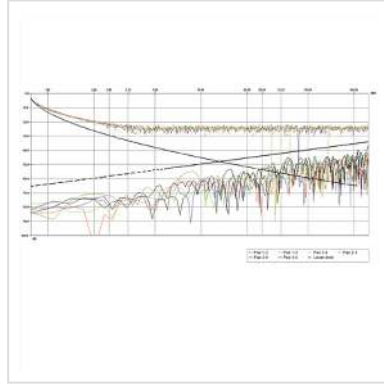

ROLINE FTP Kabel Kat.5e (Class D), Litze, 100m

Artikelnummer	21.15.0119
Hersteller	ROLINE
Hersteller-Art.-Nr.	21.15.0119
EAN (Einzelstück)	7611990161102

Litzendraht Netzwerkkabel für strukturierte Gebäudeverkabelung

- Twisted Pair Netzwerkkabel mit flexiblem Innenleiter (Litze) zur Konfektion mit RJ45 Steckern
- Kabel für eine strukturierte Gebäudeverkabelung
- Für den Einsatz in Gigabit-Ethernet-Netzwerken
- Aufbau: 8 Adern Litze
- Paarweise Abschirmung: Alu-kaschierte Folie

Technische Daten

Hersteller	ROLINE
Produktgruppe	Twisted Pair Kabel
Produkttyp	Rohkabel Cat.5e
Farbe	grau
Länge	100 m
Inhalt	100 m
Schirmungstyp	FTP
Übertragungsqualität	Cat5e / Class D

Impedanz	100 Ohm
Anzahl Adern	8
Aderquerschnitt (AWG)	AWG 26
Aderntyp	Litze
Kabel LSOH	nein
Material Aussenmantel Kabel	PVC
Gewicht	3120.8 g
Verpackungshöhe	290 mm
Verpackungsbreite	180 mm
Verpackungstiefe	290 mm
Paketgewicht	3.503 kg