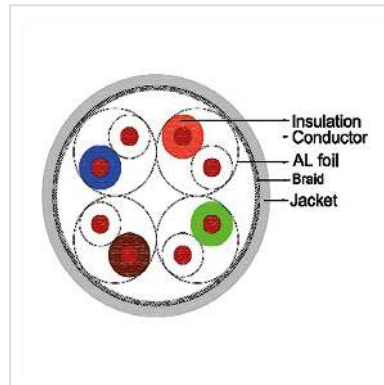

ROLINE S/FTP-(PiMF-)Kabel, Kat.8 (Class I), Massivdraht, AWG22, LSOH, 100 m

Artikelnummer	21.15.0005
Hersteller	ROLINE
Hersteller-Art.-Nr.	21.15.0005
EAN (Einzelstück)	7630049611092

Kategorie 8, der Standard für Twisted-Pair-Verkabelungen der nächsten Generation, ermöglicht eine bis zu viermal schnellere Übertragung der Daten auf der gleichen Verkabelungsart und unterstützt 25GBASE-T- und 40GBASE-T-Anwendungen für kurze Distanzen (bis zu 30 Meter) für Switch-to-Server-Verbindungen (hauptsächlich in Top-of-Rack- oder End-of-Reihe-Topologien).

- Hochwertiges Twisted Pair Installationskabel
- Kabel für eine strukturierte Gebäudeverkabelung
- Für den Einsatz in 40-Gigabit-Ethernet-Netzwerken
- Zum Einsatz besonders in Data Centern
- Doppelt geschirmtes (PiMF) Kabel
- Kat.8.1, für 10 bis 40 GBit/s geeignet
- Impedanz: 100 Ohm
- Farbe: gelb
- Aufbau: 8 Adern, Kupfer, Massivdraht
- Paarweise Schirmung in alu-kaschierter Folie
- Gesamtabschirmung in verzinnem Kupfergeflecht

Kategorie 8, der Standard für Twisted-Pair-Verkabelungen der nächsten Generation, ermöglicht eine bis zu viermal schnellere Übertragung der Daten auf der gleichen Verkabelungsart und unterstützt 25GBASE-T- und 40GBASE-T-

Technische Daten	
Hersteller	ROLINE
Produktgruppe	Twisted Pair Kabel
Produkttyp	Installationskabel
Farbe	gelb
Länge	100 m
Inhalt	100 m
Schirmungstyp	SFTP
Übertragungsqualität	Cat8.1 / Class I
Impedanz	100 Ohm
Anzahl Adern	8
Aderquerschnitt (AWG)	AWG 22
Aderntyp	Massivdraht
Farbe (Kabel)	gelb
Aussen-Ø Kabel	8,4mm
Kabel LSOH	ja
Material Aussenmantel Kabel	LSOH
Brandschutzklasse	Eca
Gewicht	7363.3 g
Verpackungshöhe	200 mm
Verpackungsbreite	320 mm