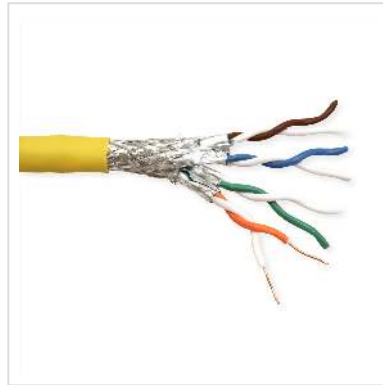

ROLINE S/FTP-(PiMF-)Kabel, Kat.8 (Class I), Massivdraht, AWG22, LSOH, 100 m

Artikelnummer	21.15.0005
Hersteller	ROLINE
Hersteller-Art.-Nr.	21.15.0005
EAN (Einzelstück)	7630049611092

Kategorie 8, der Standard für Twisted-Pair-Verkabelungen der nächsten Generation, ermöglicht eine bis zu viermal schnellere Übertragung der Daten auf der gleichen Verkabelungsart und unterstützt 25GBASE-T- und 40GBASE-T-Anwendungen für kurze Distanzen (bis zu 30 Meter) für Switch-to-Server-Verbindungen (hauptsächlich in Top-of-Rack- oder End-of-Reihe-Topologien).

- Hochwertiges Twisted Pair Installationskabel
- Kabel für eine strukturierte Gebäudeverkabelung
- Für den Einsatz in 40-Gigabit-Ethernet-Netzwerken
- Zum Einsatz besonders in Data Centern
- Doppelt geschirmtes (PiMF) Kabel
- Kat.8.1, für 10 bis 40 GBit/s geeignet
- Impedanz: 100 Ohm
- Farbe: gelb
- Aufbau: 8 Adern, Kupfer, Massivdraht
- Paarweise Schirmung in alu-kaschierter Folie
- Gesamtabschirmung in verzinnem Kupfergeflecht

Kategorie 8, der Standard für Twisted-Pair-Verkabelungen der nächsten Generation, ermöglicht eine bis zu viermal schnellere Übertragung der Daten auf der gleichen Verkabelungsart und unterstützt 25GBASE-T- und 40GBASE-T-

Technische Daten	
Hersteller	ROLINE
Produktgruppe	Twisted Pair Kabel
Produkttyp	Installationskabel
Farbe	gelb
Länge	100 m
Inhalt	100 m
Schirmungstyp	SFTP
Übertragungsqualität	Cat8.1 / Class I
Impedanz	100 Ohm
Anzahl Adern	8
Aderquerschnitt (AWG)	AWG 22
Aderntyp	Massivdraht
Farbe (Kabel)	gelb
Aussen-Ø Kabel	8,4mm
Kabel LSOH	ja
Material Aussenmantel Kabel	LSOH
Brandschutzklasse	Eca
Gewicht	7363.3 g
Verpackungshöhe	200 mm
Verpackungsbreite	320 mm