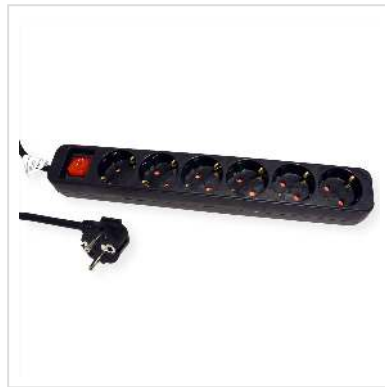

ROLINE 6-fach Steckdosenleiste mit Schalter, schwarz, 1,5 m

Artikelnummer	19.07.1074
Hersteller	ROLINE
Hersteller-Art.-Nr.	19.07.1074
EAN (Einzelstück)	7630049612228

Steckerleiste mit Schutzkontakt-Steckdosen für den Innenbereich inkl. Ein/Aus-Schalter und Berührungsschutz

- 6-fach Steckdosenleiste Kunststoff
- Steckdosen sind um 45° gedreht
- 2poliger Schalter (beleuchtet)
- Zuleitung 1,5 m mit abgewinkeltem Schutzkontaktstecker

Technische Daten

Hersteller	ROLINE
Produktgruppe	Steckdosenleisten
Produkttyp	Steckdosenleiste
Farbe	schwarz
Länge	1.5 m
Funktion	6-fach Steckdosenleiste
Bauform	Desktop Steckdosenleiste
Max. Belastbarkeit	3600 W
Max. Spannung	250V AC
Ein/Aus-Schalter	ja

Schalter-Typ	2 polig, beleuchtet
Anzahl der Steckdosen­­töpfe	6
Anzahl Ausgänge/Winkel	6 / 45°
Anordnung Ausgänge	Reihe
Dosentyp	Schutzkontakt, CEE 7/3, Typ-F
Material (Gehäuse)	Kunststoff
Anschlusskabel	H0V5VV-F3G 1,5mm ² 1,5 m
Anschlussstecker	Schutzkontakt
Steckertyp	Schutzkontakt, CEE 7/7, Typ-E/F
Regionale Verwendung	Deutschland, Österreich, Niederlande
Netzanschluss	Schutzkontaktstecker, Typ-E/F
Höhe	40 mm
Breite	52 mm
Tiefe	320 mm
Gewicht	387.8 g
Verpackungshöhe	50 mm
Verpackungsbreite	50 mm
Verpackungstiefe	320 mm
Paketgewicht	0.4 kg