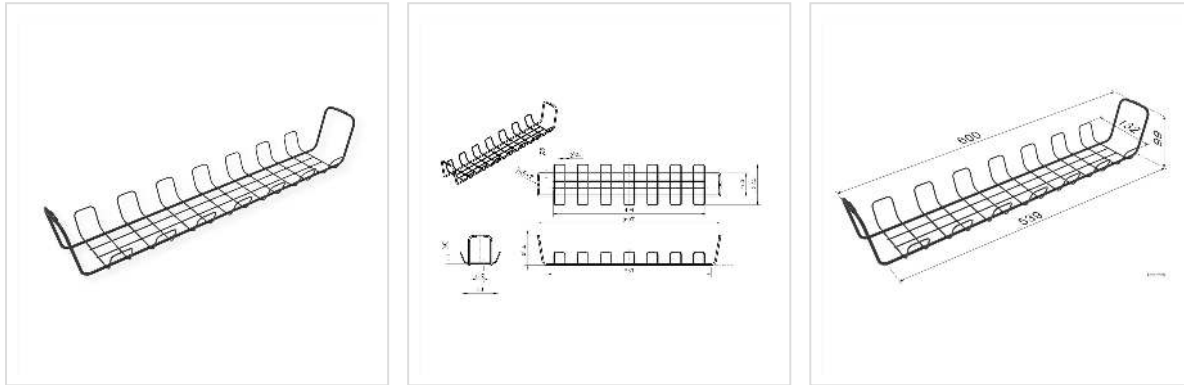

ROLINE Gitter-Kabelkanal, Untertischmontage (2 Stück), schwarz

Artikelnummer	17.03.1305
Hersteller	ROLINE
Hersteller-Art.-Nr.	17.03.1305
EAN (Einzelstück)	7630049619913

Zwei Gitter-Kabelkanäle für eine saubere Kabelführung unter dem Schreibtisch

- Sehr stabil
- Schnell zu installieren
- Bietet viel Platz für alle Kabel
- Gitter erlaubt die Fixierung der Kabel mittels Kabelbindern oder Klettbindern
- Farbe: schwarz
- Lieferumfang: 2 Kabelkanäle à 600 x 132 x 99 mm

Technische Daten

Hersteller	ROLINE
Produktgruppe	EDV-Möbel
Produkttyp	Kabelführungssystem
Farbe	schwarz
Länge	120 cm
Lieferumfang	2x Gitter-Kabelkanal à 600 x 132 x 99 mm
Höhe	100 mm
Breite	130 mm
Tiefe	600 mm
Gewicht	830.7 g