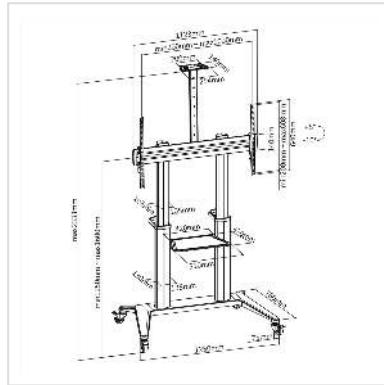

ROLINE LCD-/TV-Rollständer, 70-120 Zoll, bis 140 kg, schwarz

Artikelnummer	17.03.1263
Hersteller	ROLINE
Hersteller-Art.-Nr.	17.03.1263
EAN (Einzelstück)	7630049623552

roline
Designed for Professionals

Der LCD-/TV-Rollständer ist ideal für einfache mobile Nutzung eines großen Monitors (PC oder TV), besonders zum Einsatz in Präsentationsräumen oder Klassenzimmern!

- Höhenverstellbare TV-Halterung
- Optionale Webcam Halterung im Lieferumfang enthalten
- Frei neigbares Design zwischen +5° und -10° für den perfekten Sichtwinkel
- Schnellmontageregal sorgt für eine einfache Nachinstallation
- Kabelmanagement hält alles organisiert
- Stabile Unterlage mit Schwerlastrollen
- Unterstützt max. VESA: 1000 x 600
- Vorgeschlagene Bildschirmgröße: 177,8 - 304,8 cm (70"-120")
- Maximale Tragfähigkeit: 140kg

- Geeignet für glatte Hartböden, Teppichböden, Zementböden in Lagerhallen, Stahlblechböden in Werkstätten und Epoxidböden

Technische Daten

Hersteller	ROLINE
Produktgruppe	LCD-Monitorarme
Produkttyp	Rollständer
Farbe	schwarz

Maximale Tragkraft	140 kg
Anzahl Drehpunkte	2
Anzahl Monitore	1
Max. Bildschirmdiagonale (cm)	304.8 cm
Max. Bildschirmdiagonale (Zoll)	120 Zoll
Min. Bildschirmdiagonale (cm)	177.8 cm
Min. Bildschirmdiagonale (Zoll)	70 Zoll
VESA 200 x 200 mm	ja
VESA 300 x 300 mm	ja
VESA 400 x 300 mm	ja
VESA 400 x 400 mm	ja
VESA 600 x 400 mm	ja
VESA 800 x 400 mm	ja
VESA 800 x 600 mm	ja
Materialgruppe	Metall
Technische Besonderheiten	Höhe 1200 bis 1600 mm
Höhe	2333 mm
Breite	1250 mm
Tiefe	760 mm
Gewicht	34969.5 g
Verpackungshöhe	300 mm
Verpackungsbreite	800 mm
Verpackungstiefe	1200 mm