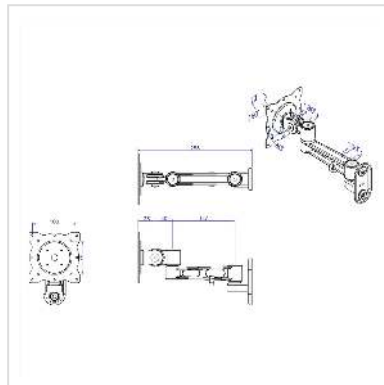

ROLINE LCD-Wandhalterung, 4 Gelenke, bis 10 kg, schwarz

Artikelnummer	17.03.1197
Hersteller	ROLINE
Hersteller-Art.-Nr.	17.03.1197
EAN (Einzelstück)	7611990142866

Schwenk- und neigbare Wandhalterung für Monitore und TVs!

- Der Monitorarm kann flexibel auf den besten Blickwinkel für den Betrachter eingestellt werden
- Zur Befestigung von Bildschirmen mit VESA 75 (75x75mm), VESA 100 (100x100mm)
- Zur Wandmontage
- Drehbereich: 180° (90° links oder rechts)
- Solide Ausführung aus schwarz lackiertem Guss
- Farbe: schwarz

Technische Daten:

Drehpunkte: 4

Max. Armlänge: 256 mm

Neigbar auf und ab: 80°

Technische Daten

Hersteller	ROLINE
Produktgruppe	LCD-Monitorarme
Produkttyp	Monitorarm, Wandmontage
Farbe	schwarz
Tragkraft	10 kg

Anzahl Drehpunkte	4
Befestigung	Wandmontage
Armlänge maximal	256 mm
Verstellmöglichkeit	Einstellbarer Federspanner
Neigbar	ja
Anzahl Monitore	1
VESA 75 x 75 mm	ja
VESA 100 x 100 mm	ja
Materialgruppe	Metall
Gewicht	1072.4 g
Verpackungshöhe	115 mm
Verpackungsbreite	125 mm
Verpackungstiefe	220 mm
Paketgewicht	1.3 kg