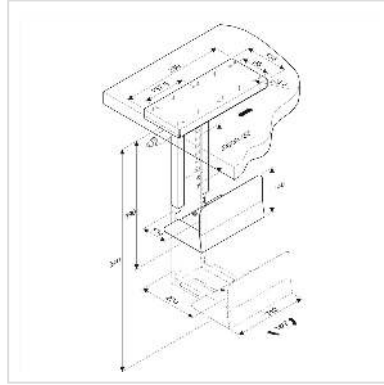

ROLINE PC-Halter dreh- und ausziehbar, silberfarben

Artikelnummer	17.03.1130
Hersteller	ROLINE
Hersteller-Art.-Nr.	17.03.1130
EAN (Einzelstück)	7611990149834

roline
Designed for Professionals

Stabiler PC Halter zur Untertischmontage für mehr Platz auf Ihrem Arbeitstisch

- Platzsparender PC Halter, schafft mehr Platz auf Ihrem Arbeitstisch
- Stabile Stahlkonstruktion
- Befestigung unter der Tischplatte, Schrauben nicht im Lieferumfang enthalten
- Höhe und Breite einstellbar

Technische Daten

Hersteller	ROLINE
Produktgruppe	Büromöbel
Produkttyp	PC-Halterung
Farbe	silberfarben
Maximale Tragkraft	30 kg
Anzahl Drehpunkte	90° drehbar
Befestigung	Untertischplatte, 150 mm ausziehbar
Armlänge maximal	Höhe 390-540mm
Materialgruppe	Metall
Technische Besonderheiten	Breite 134-234 mm
Höhe	540 mm

Breite	339 mm
Tiefe	134 mm
Gewicht	5998.6 g
Verpackungshöhe	190 mm
Verpackungsbreite	160 mm
Verpackungstiefe	350 mm
Paketgewicht	6.599 kg