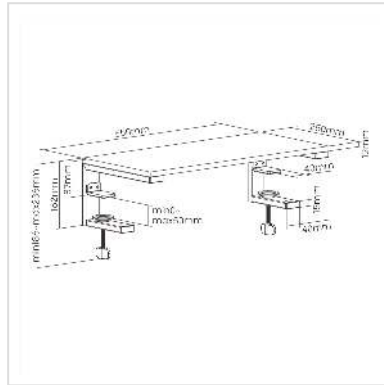

ROLINE Große flexible Schreibtisch-Erweiterung, bis 20 kg

Artikelnummer	17.03.0116
Hersteller	ROLINE
Hersteller-Art.-Nr.	17.03.0116
EAN (Einzelstück)	7630049627802

Diese flexible und platzsparende Schreibtisch-Erweiterung bietet mehr Stauraum auf jedem überfüllten Schreibtisch und lässt sich auf drei Arten anbringen: seitlich, hinten oder freistehend. Belastbar bis zu 20 kg.

- Drei Nutzungs-/Befestigungsmöglichkeiten: per Tisch-Klemme - seitlich oder hinten oder freistehend
- Platzsparendes Design ermöglicht zusätzliche Arbeitsfläche auf dem Schreibtisch
- Sie können die zusätzliche Fläche z.B. für Ihren Monitor nutzen
- Solide Stahlfüße sorgen für sicheren Halt
- Belastbar bis 20 kg
- Material: Rostfreier Stahl, Spanplatte
- Abmessungen (B x T x H): 550 x 250 x 186 - 236 mm (Höhe abhängig, ob mit Klemme befestigt oder freistehend)

Wir empfehlen eine Tischplatten-Stärke von mind. 12 mm

Technische Daten

Hersteller	ROLINE
Produktgruppe	LCD-Monitorarme
Produkttyp	Monitor-Ständer
Farbe	schwarz
Tragkraft	20 kg

Höhenverstellbar	ja
Höhe	236 mm
Breite	550 mm
Tiefe	250 mm
Gewicht	3280 g
Verpackungshöhe	50 mm
Verpackungsbreite	280 mm
Verpackungstiefe	610 mm
Paketgewicht	3.5 kg