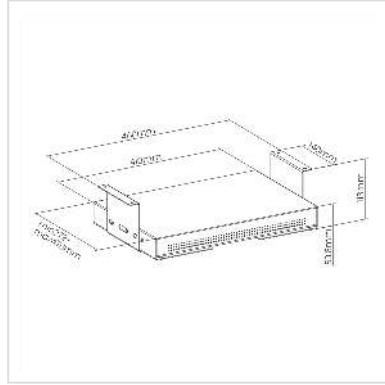

# ROLINE Untertisch-Schublade mit Ablagefläche, slim

|                            |               |
|----------------------------|---------------|
| <b>Artikelnummer</b>       | 17.03.0115    |
| <b>Hersteller</b>          | ROLINE        |
| <b>Hersteller-Art.-Nr.</b> | 17.03.0115    |
| <b>EAN (Einzelstück)</b>   | 7630049627796 |

**roline**  
Designed for Professionals

**Untertisch-Schublade aus Metall zum Anschrauben unter dem Schreibtisch oder Arbeitstisch.**

**Die Ablagefläche über der Schublade schafft zusätzlichen Stauraum für Laptops, aber auch für Papier-Unterlagen**

- Verstauen Sie sicher und sauber Ihre Mobilgeräte, z.B. Smartphones oder Tablets, oder andere Kleingeräte
- Solide Stahlkonstruktion
- Untertischmontage - spart Platz auf dem Tisch
- Leichtgängige Gleitmechanik für leises Öffnen und Schließen
- Für Geräte bis 8 kg
- Befestigungsschrauben werden mitgeliefert
- Abmessungen (B x T x H): 410/460 x 272 - 470 x 113 mm (16,1/18,1" x 10,7" - 18,5" x 4,45")

|                   |                    |
|-------------------|--------------------|
| Tragkraft         | 8 kg               |
| Befestigung       | Schraubbefestigung |
| Materialgruppe    | Metall             |
| Höhe              | 113 mm             |
| Breite            | 460 mm             |
| Tiefe             | 272 mm             |
| Gewicht           | 3920 g             |
| Verpackungshöhe   | 50 mm              |
| Verpackungsbreite | 460 mm             |
| Verpackungstiefe  | 310 mm             |
| Paketgewicht      | 4 kg               |