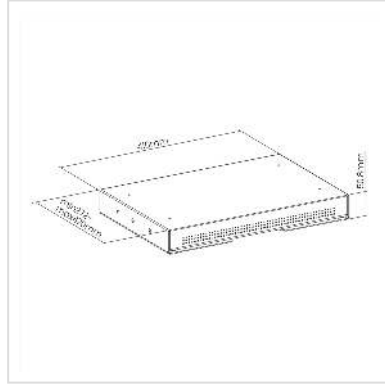

# ROLINE Untertisch-Schublade, slim

<b>Artikelnummer</b>	17.03.0114
<b>Hersteller</b>	ROLINE
<b>Hersteller-Art.-Nr.</b>	17.03.0114
<b>EAN (Einzelstück)</b>	7630049627789

## Untertisch-Schublade aus Metall zum Anschrauben unter dem Schreibtisch oder Arbeitstisch

- Verstauen Sie sicher und sauber Ihre Mobilgeräte, z.B. Smartphones oder Tablets, oder andere Kleingeräte
- Solide Stahlkonstruktion
- Untertischmontage - spart Platz auf dem Tisch
- Leichtgängige Gleitmechanik für leises Öffnen und Schließen
- Für Geräte bis 8 kg
- Befestigungsschrauben werden mitgeliefert
- Abmessungen (B x T x H): 410 x 272 - 470 x 50,8 mm (18,1" x 10,7" - 18,5" x 2")

### Technische Daten

Hersteller	ROLINE
Produktgruppe	Büromöbel
Produkttyp	PC-Halterung
Farbe	schwarz
Lieferumfang	Halterung, 4x Befestigungsschrauben, Installationsanweisung
Tragkraft	8 kg
Befestigung	Schraubbefestigung
Materialgruppe	Metall

Höhe	50.8 mm
Breite	410 mm
Tiefe	272 mm
Gewicht	3420 g
Verpackungshöhe	50 mm
Verpackungsbreite	450 mm
Verpackungstiefe	310 mm
Paketgewicht	3.6 kg