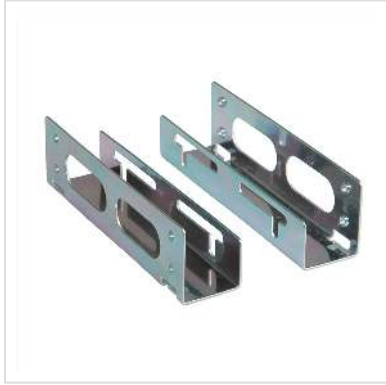

ROLINE Montageadapter, Bauform 3.5 / 5.25

Artikelnummer	16.01.3028
Hersteller	ROLINE
Hersteller-Art.-Nr.	16.01.3028
EAN (Einzelstück)	7611990180035

Montageschienen zum Einbau von Festplatten in einen Festplattenschacht

- Montageschienen zum Einbau von 3.5-Festplatten in einen 5.25-Festplattenschacht
- Lieferumfang: 2 Schienen, Montageschrauben

Technische Daten

Hersteller	ROLINE
Produkttyp	Montageadapter
Farbe	silberfarben
Lieferumfang	2 Schienen, Montageschrauben
Höhe	25.5 mm
Breite	25.5 mm
Tiefe	90.5 mm
Gewicht	81.7 g
Verpackungshöhe	20 mm
Verpackungsbreite	40 mm
Verpackungstiefe	110 mm
Paketgewicht	0.065 kg