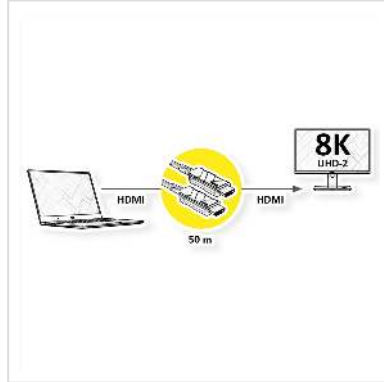

ROLINE Ultra HDMI Aktiv Optisches 8K Kabel, 50 m

Artikelnummer	14.01.3487
Hersteller	ROLINE
Hersteller-Art.-Nr.	14.01.3487
EAN (Einzelstück)	7630049623545

roline
Designed for Professionals

4320p
UHD-2

8K

3D
capable

HDR

Mit unserem UHD (7680x4320 @60Hz) fähigen HDMI Glasfaserkabel haben Sie die Möglichkeit, eine Verbindung von bis zu 50 m zwischen Ihren Endgeräten herzustellen. Das aktive Kabel (AOC) benötigt keine separate Stromversorgung und eignet sich besonders gut, um im Kabelkanal verlegt zu werden.

- Hardware-Lösung, keine Software notwendig
- In den Steckern sind aktive LWL-Transceiver eingebaut
- Keine externe Spannungsversorgung nötig
- Geringe Stecker-Abmessungen, daher kabelkanaltauglich
- Maximale Auflösung von bis zu 7680x4320 @60Hz

Technische Daten

Hersteller	ROLINE
Produktgruppe	Kabel
Produkttyp	HDMI Ultra HD mit Ethernet Kabel
Farbe	schwarz
Länge	50 m
Übertragungsqualität	HDMI Ultra High Speed (HDMI 2.1)

Max. Auflösung	7680 x 4320 @60Hz (8K, UHD-2)
Seite 1 Typ des Anschlusses	HDMI Typ A
Seite 1 Art des Anschlusses	Männlich (Stecker)
Seite 2 Typ des Anschlusses	HDMI Typ A
Seite 2 Art des Anschlusses	Männlich (Stecker)
Anwendungsbereich	extern
Kabelschirmung	geschirmt
Technische Besonderheiten	ROLINE HDMI mit Ethernet Kabel, LWL-Transceiver in den Steckern, kabelkanaltauglich
Gewicht	1227.7 g
Verpackungshöhe	60 mm
Verpackungsbreite	210 mm
Verpackungstiefe	220 mm
Paketgewicht	1.2 kg