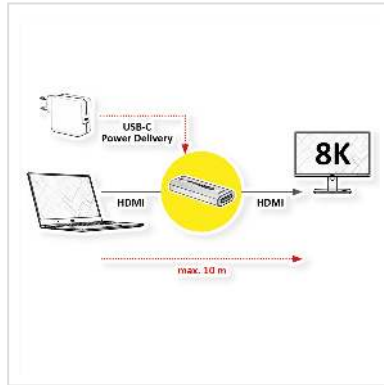

# ROLINE HDMI Extender, 8K60, 10m

Artikelnummer	14.01.3476
Hersteller	ROLINE
Hersteller-Art.-Nr.	14.01.3476
EAN (Einzelstück)	7630049628878

**roline**  
Designed for Professionals

4320p  
UHD-2

8K

**HDMI Repeater zur Realisierung einer Punkt-zu-Punkt-Verbindung. Senken Sie die Kosten für Display-Anwendungen, da mit nur einem Repeater auch über längere Strecken nur je ein einziges HDMI Ein- und Ausgabegerät erforderlich ist. Und das mit einer 8K Auflösung von bis zu 7680x4320 @60Hz!**

- Ideal für Display-Anwendungen in Konferenzräumen, Klassenzimmern & Schulungsräumen etc.
- Verlängern Sie das HDMI-Signal auf bis zu 10 / 20 Meter.
- Unterstützt HDMI-Auflösungen bis zu 7680x4320 @60Hz (Ultra HD 8K; rückwärts kompatibel zu Full HD 4K)
- Kompatibel mit HDCP 2.2 & DPCP
- Unterstützt 7680x4320 @60Hz (maximale Länge: 5 m in; 5 m out), 4K 60Hz (maximale Länge: 15 m in; 5 m out)
- Unterstützt Audio-Formate DTS-HD / Dolby trueHD / DTS / Dolby AC3 / DSD
- HDTV-kompatibel
- Plug & Play
- Stromversorgung (5V2A) über USB PD mit Typ-C-Kabel (NICHT im Lieferumfang)

## Technische Daten

Hersteller	ROLINE
Produktgruppe	Splitter und Selektoren

Produkttyp	HDMI-Verlängerung
Farbe	grau
Lieferumfang	HDMI Repeater, Kurzanleitung
Schnittstelle	HDMI
Max. Distanz	10 m
Eingänge Video	HDMI
Ausgang Video	HDMI
Max. Auflösung	7680 x 4320 @60Hz (8K, UHD-2)
Betriebstemperatur min.	-15 °C
Betriebstemperatur max.	45 °C
Höhe	10 mm
Breite	23 mm
Tiefe	60 mm
Gewicht	17 g
Verpackungshöhe	20 mm
Verpackungsbreite	20 mm
Verpackungstiefe	70 mm
Paketgewicht	0.02 kg