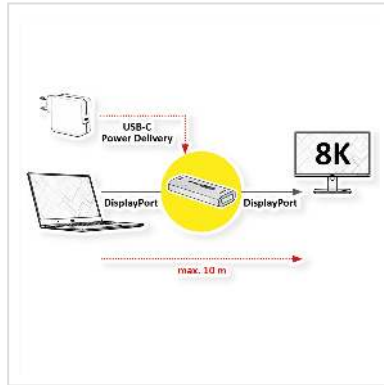

ROLINE DisplayPort Extender, 8K60, 10m

Artikelnummer	14.01.3475
Hersteller	ROLINE
Hersteller-Art.-Nr.	14.01.3475
EAN (Einzelstück)	7630049628861

DisplayPort Repeater zur Realisierung einer Punkt-zu-Punkt-Verbindung. Senken Sie die Kosten für Display-Anwendungen, da mit nur einem Repeater auch über längere Strecken nur je ein einziges DisplayPort Ein- und Ausgabegerät erforderlich ist. Und das mit einer 8K Auflösung von bis zu 7680x4320 @60Hz!

- Ideal für Display-Anwendungen in Konferenzräumen, Klassenzimmern & Schulungsräumen etc.
- Verlängern Sie das DisplayPort-Signal auf bis zu 10 Meter.
- Unterstützt DisplayPort-Auflösungen bis zu 8K@60Hz
- Entspricht der DisplayPort-Spezifikation v1.4, rückwärts kompatibel zu v1.2
- Kompatibel mit HDCP 2.2 & DPCP
- Unterstützt 8K @60Hz (maximale Länge: 5 m in; 5 m out); 4K @60Hz (maximale Länge: 10 m in; 10 m out)
- HDTV-kompatibel
- Plug & Play
- Stromversorgung (5V2A) über USB PD mit Typ-C-Kabel (NICHT im Lieferumfang)

Technische Daten

Hersteller	ROLINE
Produktgruppe	Splitter und Selektoren

Produkttyp	DisplayPort-Verlängerung
Farbe	grau
Lieferumfang	DisplayPort Repeater, Kurzanleitung
Schnittstelle	DP
Max. Distanz	10 m
Eingänge Video	DP
Ausgang Video	DP
Max. Auflösung	7680 x 4320 @60Hz (8K, UHD-2)
Betriebstemperatur min.	-15 °C
Betriebstemperatur max.	45 °C
Höhe	10 mm
Breite	23 mm
Tiefe	60 mm
Gewicht	17 g
Verpackungshöhe	20 mm
Verpackungsbreite	20 mm
Verpackungstiefe	70 mm
Paketgewicht	0.02 kg