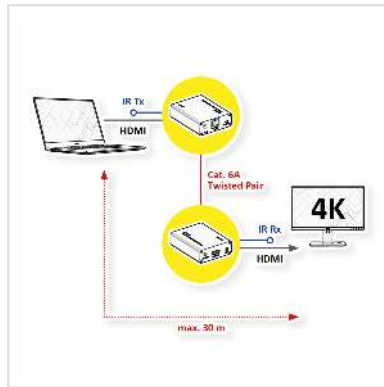

2160p  
UHD-1

4K

3D  
capable

**Der ROLINE HDMI A/V Extender überträgt ein HDMI-Signal von einem Quellgerät wie einem DVD-Player, einem PC/Laptop oder einer Konsole via Kat.6A-Kabel an ein Anzeigegerät, wie ein TV-Gerät, einen Monitor oder Beamer/Projektor - und das mit einer Auflösung von bis zu 3840x2160 @60Hz (max. 30m) oder 1920x1080 @60Hz (max. 45m)!**

Die Audio- / Videoübertragung erfolgt über HDMI und Kat.6A-Kabel. Es werden bis zu 4k (3840x2160) @60Hz bei einer Strecke von bis zu 30m erreicht. Bei längerer Entfernung von bis zu 45m wird die Auflösung auf Full HD (1920x1080) @60Hz gedrosselt.

- Überträgt HDMI Signale von Quellgeräten wie DVD-Playern, PCs/Laptops oder Konsolen an ein TV-Gerät, einen Monitor oder Beamer/Projektor
- Auflösung: 4k (3840x2160) @60Hz bei bis zu 30m; Full HD (1920x1080) @60Hz bei bis zu 45m
- HDCP-kompatibel
- Unterstützt 3D Videoübertragung
- Schwarzes Metallgehäuse

## Technische Daten

Hersteller ROLINE

Produktgruppe	Splitter und Selektoren
Produkttyp	HDMI-Verlängerung
Farbe	schwarz
Lieferumfang	Sender, Empfänger, 1 Netzteil, Handbuch
Schnittstelle	HDMI
Max. Distanz	45 m
Eingänge Video	HDMI
Ausgang Video	HDMI
Max. Auflösung (nom.)	2160p
Max. Auflösung	3840 x 2160 @60Hz (4K, UHD-1)
Abmessungen (HxBxT)	92 x 23 x 63 mm
Netzteil	Steckernetzteil
Leistung Netzteil	12VDC, 2A
Höhe	92 mm
Breite	23 mm
Tiefe	63 mm
Gewicht	219.9 g
Verpackungshöhe	100 mm
Verpackungsbreite	200 mm
Verpackungstiefe	300 mm
Paketgewicht	0.25 kg