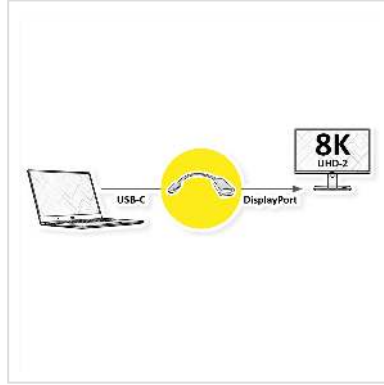

ROLINE Display Adapter USB Typ C - DP, ST/BU, 8K60

Artikelnummer	12.03.3235
Hersteller	ROLINE
Hersteller-Art.-Nr.	12.03.3235
EAN (Einzelstück)	7630049640856

roline
Designed for Professionals

Schließen Sie an Ihr MacBook, Ultrabook, Notebook, Laptop oder PC mit USB-Typ-C-Anschluss einen Monitor oder Projektor mit DisplayPort-Schnittstelle an - mit einer maximalen Auflösung von bis zu 7680x4320 @60Hz.

- USB 3.1 Typ C zu DisplayPort Kabeladapter
- Dieser Adapter ermöglicht es Ihnen, Ihr Display auf einen DP-fähigen Monitor zu spiegeln oder zu erweitern
- Tragbares, kompaktes Design
- Kein Netzteil erforderlich
- Anschlüsse: DP-Buchse und Typ C Stecker
- Kabellänge: ca. 13 cm

Hinweis: Unterstützung von "Alternate Mode (DisplayPort-Alt-Modus)" vorausgesetzt

Technische Daten

Hersteller	ROLINE
Produktgruppe	Adapter, Terminatoren, Konverter
Produkttyp	USB-HDMI Adapter
Farbe	schwarz
Länge	0.23 m
Lieferumfang	Kabeladapter

Max. Auflösung	7680 x 4320 @60Hz (8K, UHD-2)
----------------	-------------------------------

Anschlüsse Seite 1 (PC)	Typ C Stecker
-------------------------	---------------

Anschlüsse Seite 2 (Peripherie)	DP Buchse
------------------------------------	-----------