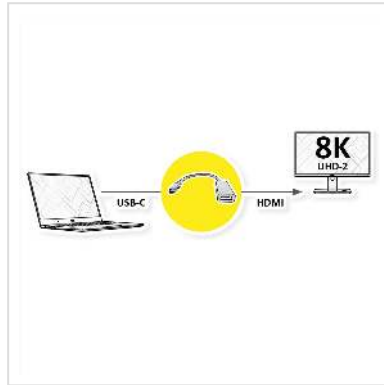

# ROLINE Display Adapter USB Typ C - HDMI, ST/BU, 8K60, 0,13 m

Artikelnummer	12.03.3234
Hersteller	ROLINE
Hersteller-Art.-Nr.	12.03.3234
EAN (Einzelstück)	7630049640849

**Schließen Sie an Ihr MacBook, Ultrabook, Notebook/Laptop oder PC mit USB Typ C Anschluss einen Monitor oder Projektor mit HDMI Schnittstelle an - mit einer maximalen Auflösung von bis zu 7680x4320@60Hz (8K60)!**

- USB 3.1 Typ C zu HDMI Kabeladapter
- Dieser Adapter ermöglicht es Ihnen, Ihr Display auf einen HDMI-fähigen Fernseher oder Monitor zu spiegeln oder zu erweitern
- Tragbares, kompaktes Design
- Kein Netzteil erforderlich
- Anschlüsse: HDMI-Buchse und Typ C Stecker
- Kabellänge: ca. 13 cm

## Technische Daten

Hersteller	ROLINE
Produktgruppe	Adapter, Terminatoren, Konverter
Produkttyp	USB-HDMI Adapter
Farbe	schwarz
Länge	0.13 m

Lieferumfang	Kabeladapter
Max. Auflösung	7680 x 4320 @60Hz (8K, UHD-2)
Anschlüsse Seite 1 (PC)	Typ C Stecker
Anschlüsse Seite 2 (Peripherie)	HDMI Buchse
Seite 1 Typ des Anschlusses	USB Typ C (USB-C)
Seite 1 Art des Anschlusses	Männlich (Stecker)
Seite 2 Typ des Anschlusses	HDMI Typ A
Seite 2 Art des Anschlusses	Weiblich (Buchse)
Anwendungsbereich	extern
Verpackungshöhe	20 mm
Verpackungsbreite	20 mm
Verpackungstiefe	60 mm
Paketgewicht	0.02 kg