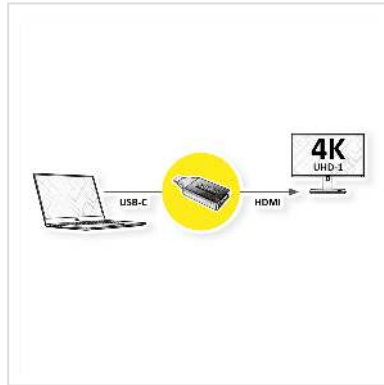

# ROLINE Display Adapter USB Typ C - HDMI 4K

<b>Artikelnummer</b>	12.03.3229
<b>Hersteller</b>	ROLINE
<b>Hersteller-Art.-Nr.</b>	12.03.3229
<b>EAN (Einzelstück)</b>	7630049635333

**roline**  
Designed for Professionals

**Schließen Sie an Ihr MacBook, Ultrabook, Notebook/Laptop, PC oder ein anderes mobiles Gerät mit USB-Typ-C-Anschluss an einen TV, einen Monitor oder Projektor mittels HDMI an - bei Auflösungen von bis zu 4K60!**

- USB 3.1 / USB 3.2 Gen 2 Typ C zu HDMI Adapter
- Zum Spiegeln oder Erweitern Ihres Bildschirms auf einen TV, Monitor oder Beamer/Projektor mit HDMI-Anschluss
- Maximale Auflösung: 3840x2160 @60Hz
- Steckadapter mit minimalem Formfaktor
- Keine zusätzliche Stromversorgung erforderlich
- Anschlüsse: HDMI Buchse und USB Typ C Stecker
- HDMI High Speed ist der Standard für die digitale Video-Übertragung im TV-/Multimedia-Bereich

## Technische Daten

Hersteller	ROLINE
Produktgruppe	Adapter, Terminatoren, Konverter
Produkttyp	USB-HDMI Adapter

Farbe	schwarz
Lieferumfang	Steckadapter
Max. Auflösung	3840 x 2160 @60Hz (4K, UHD-1)
Anschlüsse Seite 1 (PC)	Typ C Stecker
Anschlüsse Seite 2 (Peripherie)	HDMI Buchse
Seite 1 Typ des Anschlusses	USB Typ C (USB-C)
Seite 1 Art des Anschlusses	Männlich (Stecker)
Seite 2 Typ des Anschlusses	HDMI Typ A
Seite 2 Art des Anschlusses	Weiblich (Buchse)
Anwendungsbereich	extern
Höhe	11.5 mm
Breite	21 mm
Tiefe	35.5 mm
Gewicht	12 g
Verpackungshöhe	20 mm
Verpackungsbreite	150 mm
Verpackungstiefe	150 mm
Paketgewicht	0.236 kg