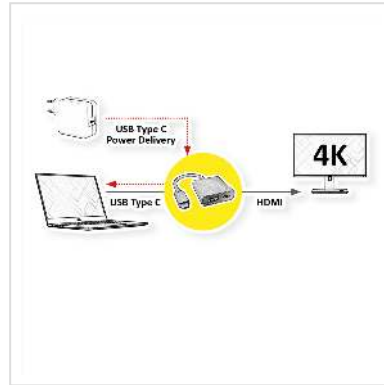

ROLINE Display Adapter USB Typ C - HDMI, + 1x Typ C PD, ST/BU

| | |
|---------------------|---------------|
| Artikelnummer | 12.03.3211 |
| Hersteller | ROLINE |
| Hersteller-Art.-Nr. | 12.03.3211 |
| EAN (Einzelstück) | 7611990149902 |

Schließen Sie an Ihr MacBook, Ultrabook, Notebook/Laptop oder Ihren PC mit USB Typ-C-Anschluss einen Monitor oder Projektor mit HDMI Schnittstelle an. Nutzen Sie parallel den Typ-C-Anschluss (PD) des Adapters, um Ihr Gerät (z.B. Macbook) mit Strom zu versorgen!

- USB 3.1 Typ C zu HDMI Kabeladapter
- Dieser Adapter ermöglicht es Ihnen, Ihr Display auf einen HDMI-fähigen Fernseher oder Monitor zu spiegeln oder zu erweitern
- Tragbares, kompaktes Design
- Kein Netzteil erforderlich
- Anschlüsse: HDMI-Buchse und Typ C Stecker; zusätzlicher Typ C Stecker mit PD (Power Delivery) für z.B. die parallele Stromversorgung Ihres Gerätes
- Max. Auflösung: 3840 x 2160 @60Hz
- Kabellänge: ca. 10 cm

| | |
|------------------------------------|---|
| Farbe | weiß |
| Länge | 0.1 m |
| Max. Auflösung | 3840 x 2160 @60Hz (4K, UHD-1) |
| Anschlüsse Seite 1 (PC) | Typ C Stecker |
| Anschlüsse Seite 2 (Peripherie) | HDMI Buchse |
| Seite 1 Typ des Anschlusses | USB Typ C (USB-C) |
| Seite 1 Art des Anschlusses | Männlich (Stecker) |
| Seite 2 Typ des Anschlusses | HDMI Typ A USB Typ C PD (Power Delivery) |
| Seite 2 Art des Anschlusses | Weiblich (Buchse) |
| Anwendungsbereich | extern |
| Gewicht | 28.7 g |
| Verpackungshöhe | 20 mm |
| Verpackungsbreite | 130 mm |
| Verpackungstiefe | 110 mm |
| Paketgewicht | 0.037 kg |