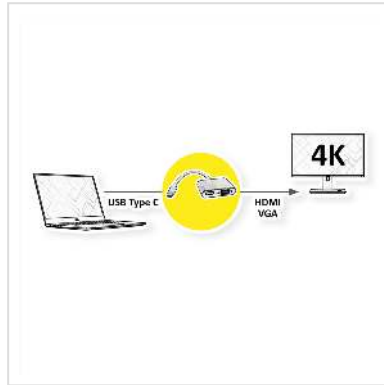

ROLINE GOLD Display Adapter USB Typ C - VGA + HDMI

Artikelnummer	12.03.3165
Hersteller	ROLINE
Hersteller-Art.-Nr.	12.03.3165
EAN (Einzelstück)	7630049614680

roline
Designed for Professionals

Schließen Sie an Ihr MacBook, Ultrabook, Notebook/Laptop oder Ihren PC mit USB Typ-C-Anschluss an einen HDMI- oder VGA-Monitor oder vergleichbaren Projektor/Beamer an.

- USB 3.2 Gen 1 Typ C zu HDMI/VGA Kabeladapter für Macbook, Ultrabook, Notebook/Laptop oder PC
- Damit können Sie Ihr Display auf z.B. Ihren HDMI-fähigen Fernseher oder HDMI- oder VGA-kompatiblen Monitor spiegeln oder erweitern
- Tragbares, kompaktes Design
- Goldenes Aluminiumgehäuse
- Kein Netzteil erforderlich
- Anschlüsse: HDMI- und VGA-Buchse und Typ C Stecker
- Maximale Auflösung: 3840x2160 @60Hz (HDMI)
- Kabellänge: ca. 10 cm

Hinweis: Unterstützung von "Alternate Mode (DisplayPort-Alt-Modus)" vorausgesetzt

Technische Daten

Hersteller	ROLINE
Produktgruppe	Adapter, Terminatoren, Konverter
Produkttyp	USB-HDMI Adapter
Farbe	schwarz / gold

Länge	0.1 m
Max. Auflösung	3840 x 2160 @60Hz (4K, UHD-1)
Anschlüsse Seite 1 (PC)	Typ C Stecker
Anschlüsse Seite 2 (Peripherie)	HDMI/VGA Buchse
Seite 1 Typ des Anschlusses	USB Typ C (USB-C)
Seite 1 Art des Anschlusses	Männlich (Stecker)
Seite 2 Typ des Anschlusses	HDMI Typ A HD D-Sub 15-polig (HD-15), VGA
Seite 2 Art des Anschlusses	Weiblich (Buchse)
Anwendungsbereich	extern
Höhe	15.5 mm
Breite	62 mm
Tiefe	230 mm
Gewicht	45.8 g
Verpackungshöhe	20 mm
Verpackungsbreite	50 mm
Verpackungstiefe	100 mm
Paketgewicht	0.08 kg